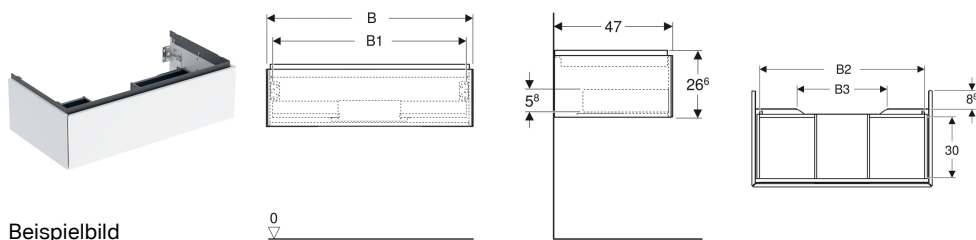

Geberit ONE Unterschrank für Waschtisch, mit einer Schublade

Eigenschaften

- FSC™ C134279 zertifiziert
- Wandhängend
- Komplettnutzbarer Stauraum in oberer Schublade
- Mit einer Schublade
- Push-to-open-Mechanismus zum Öffnen
- Schublade mit Selbsteinzug

- Feuchtigkeitsbeständig
- Vormontiert geliefert

Technische Daten

Werkstoff	Hochverdichtete Dreischicht-Holzspanplatte
Maximale Schubladenbelastung	30 kg

Lieferumfang

- Unterschrank für Waschtisch
- Befestigungsmaterial

Art.-Nr.	Farbe / Oberfläche	B	B1	B2	B3	Breite Waschtisch	H	T	VE1
505.072.00.8 *	schwarz / lackiert matt	74 cm	68.6 cm	66.5 cm	30 cm	75 cm	26.6 cm	47 cm	1 St.

* Auftragsbezogene Produktion

Zubehör

- Geberit Set Schubladeneinsätze für obere Schublade
- Geberit Lichtleiste für Schublade, links und rechts, Länge 35 cm
- Geberit Steckdosenelement
- Geberit Steckdosenelement mit ComfortLight-Modul