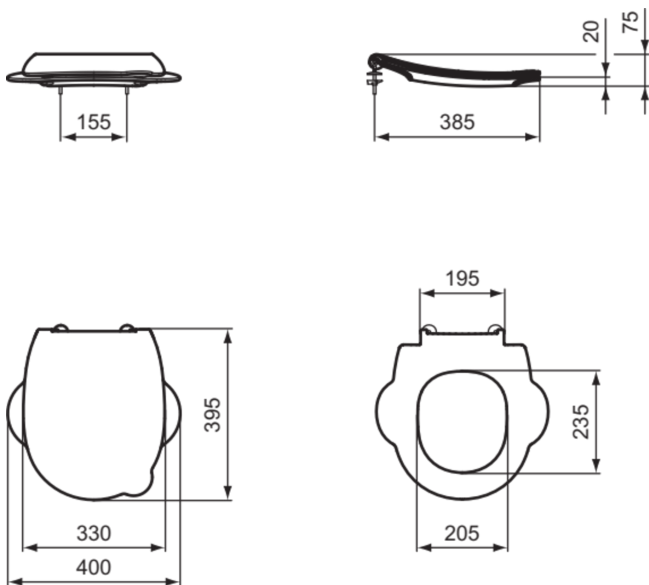

## CONTOUR 21

S453336

CONTOUR 21 | Sitzring 400x395x75 mm in blau

### Allgemeine Informationen

Produktkategorie:	WC-Sitze
Produktart:	Sitzring
Marke:	Unbranded
Kollektion:	CONTOUR 21
Designer:	Ideal Standard
Colour:	36 - Blau
Oberflächenveredelung:	glänzend
Maximale Höhe (mm):	75
Maximale Breite (mm):	400
Ausladung (mm):	395
Befestigungsart:	Scharniereset
Nettogewicht (kg):	2.70
EAN Code:	5017830477105