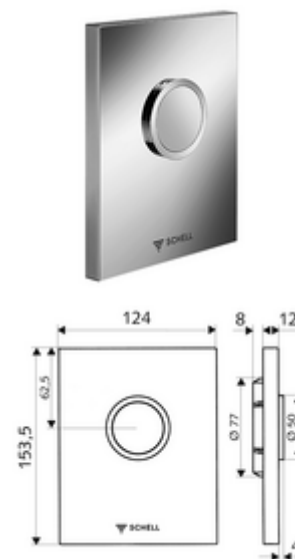

Artikelnummer: 02 802 06 99

WC-Betätigungsplatte EDITION

Für SCHELL Unterputz-WC-Druckspüler COMPACT II.

Lieferumfang

- Design-Betätigungsplatte
 - Betätigungstaste
- Selbstschlusskartusche mit automatischer Düsenreinigungsnadel
- Stauscheibe zur Spülstromregulierung
- Montagerahmen

Technische Daten

- Einmengenspülung: 4,5 - 9,0 l
- Werkstoff: Kunststoff
- Oberfläche: chrom; Frontplatte chrom
- Abmessungen Frontplatte: B 124 mm x H 153,5 mm x T 12 mm

Lieferdaten

- Gewicht: 0,60 kg/Stück
- Verpackungseinheit: 1