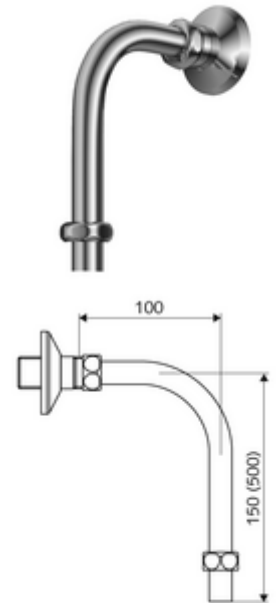

Artikelnummer: 25 667 06 99

Abgangsbogen VITUS DN 15

Für VITUS Aufputz-Duscharmaturen mit Duschanschluss oben.

Lieferumfang

- Doppelnippel mit Rosette
- 2 Quetschverschraubungen
- Rohrbogen Ø 15 mm, ablängbar

Technische Daten

- Abmessungen: H 150 mm x T 100 mm
- Anschluss: G 1/2 IG
- Abgang: G 1/2 AG

Lieferdaten

- Gewicht: 0,26 kg/Stück
- Verpackungseinheit: 1

Empfohlene zugehörige Artikel

Duschkopf COMFORT Flex	Artikelnr.: 01 821 06 99	oder
Duschkopf Aerosolarm	Artikelnr.: 01 814 06 99	oder