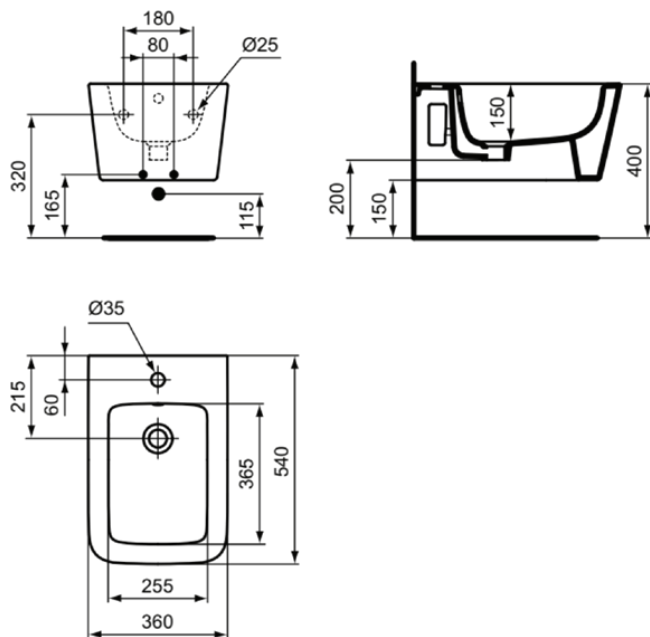

BLEND CUBE

T3687MA

BLEND CUBE | Wand-Bidet 360x540x250 mm in weiß, 1 Hahnloch, mit Überlauf | IdealPlus

Bild & Zeichnung

Allgemeine Informationen

Produktkategorie:	Bidets
Produktart:	Wand-Bidet
Marke:	Ideal Standard
Kollektion:	BLEND CUBE
Designer:	Palomba Serafini Associati
Farbe:	MA - Weiß
Oberflächenveredelung:	glänzend
Höhe (mm):	250
Breite (mm):	360
Ausladung (mm):	540
Nettogewicht (kg):	18.50
EAN Code:	8014140468592

Features

IdealPlus

Produktstandards & Zertifikate

Normen:	EN 14528
Leistungserklärung (DoP):	CL25

Produktspezifikationen

Anzahl der Hahnlöcher:	1
Farbcode:	MA
Farbbeschreibung:	weiß
Verdeckte Befestigung:	Ja
Mögliche Deckelmontage:	Nein
IdealPlus Technologie:	Ja
Barrierefreies Produkt:	Nein
Material:	Keramik
Materialspezifikation:	Feinfeuerton
Sichtbarer Überlauf:	Ja
PVD Technologie:	Nein
Erhöhte Ausführung:	Nein
Oberflächenveredelung:	glänzend
Form des Überlaufs:	Rund
Deckel im Lieferumfang enthalten:	Nein
Mit Ablaufdeckel:	Nein
Mit Verschlussstopfen:	Nein
Mit Überlauf:	Ja
Montageart:	wandhängend