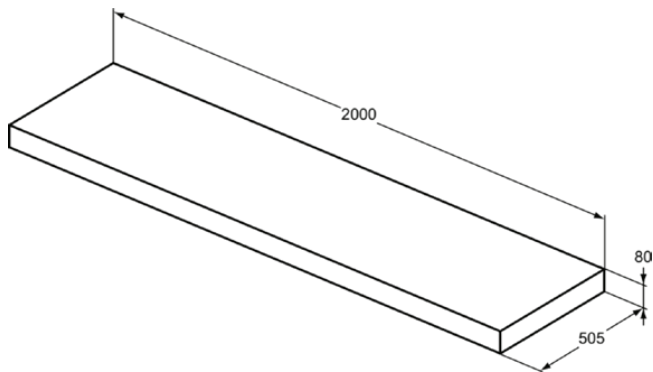

## T4000Y2

CONCA | Konsole 2000x505x80 mm in anthrazit matt lackiert | Vormontiert, Nachhaltig gewonnenes Holz, Echtholz furnier

### Allgemeine Informationen

Produktkategorie:	Möbel
Produktart:	Konsole
Marke:	Ideal Standard
Kollektion:	CONCA
Colour:	Y2 - Anthrazit Matt Lackiert
Oberflächenveredelung:	Matt
Höhe (mm):	80
Breite (mm):	2000
Ausladung (mm):	505
Nettogewicht (kg):	21.50
EAN Code:	8014140463160