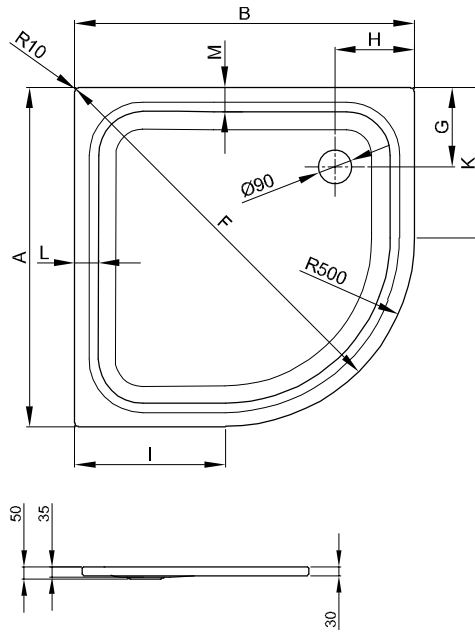

BetteCorner 35 mm, gleichschenkelig

Lieferumfang

Inklusive schallreduzierender Antidröhn-Matten.

Abmessung

| Bestell-Nr. | Maße in mm | A | B | F | G | H | I | K | L | M |
|-------------|------------------|------|------|------|-----|-----|-----|-----|----|----|
| 5399 | 800 x 800 x 35 | 800 | 800 | 924 | 210 | 210 | 300 | 300 | 65 | 65 |
| 5429 | 900 x 900 x 35 | 900 | 900 | 1066 | 210 | 210 | 400 | 400 | 65 | 65 |
| 5459 | 1000 x 1000 x 35 | 1000 | 1000 | 1207 | 210 | 210 | 500 | 500 | 65 | 65 |