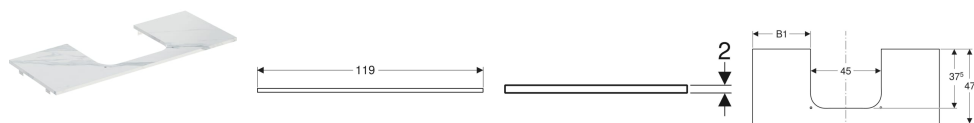

Geberit ONE Waschtischplatte mit Ausschnitt, Steinzeug, für Aufsatzwaschtisch rechteckig

Beispielbild

Verwendungszwecke

- Zur Montage auf einem Geberit ONE, Acanto, iCon Waschtischunterschrank

Eigenschaften

- Kratzfest

- Feuchtigkeitsbeständig

Technische Daten

Werkstoff | Feinsteinzeug

Zusätzlich zu bestellen

- Geberit ONE Aufsatzwaschtisch rechteckig, Abgang horizontal
- Geberit ONE Aufsatzwaschtisch rechteckig, Abgang vertikal

Art.-Nr.	Farbe / Oberfläche	Ausschnitt für Aufsatzwaschtisch	B	B1	H	T	VE1
505.155.00.1	* weiß Marmoroptik / matt	rechts	119 cm	69.2 cm	2 cm	47.3 cm	1 St.

* Auftragsbezogene Produktion

- Für die Installation des Unterschrankes wird ein Geberit Waschbeckenanschluss, Raumsparmodell benötigt. Siehe Sortimentsübersicht Waschtisch-Serie oder Onlinekatalog, Zubehör Waschtische.