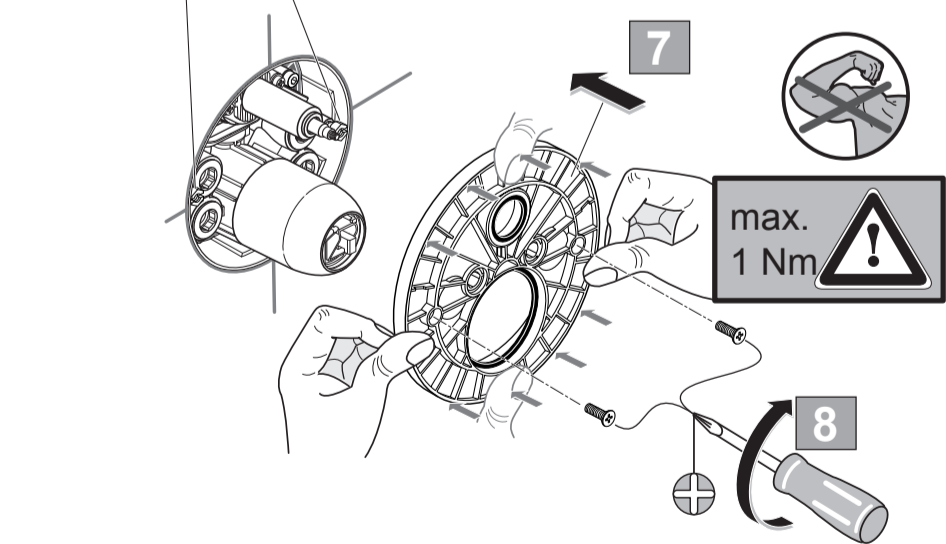

5a max. 3 Nm

Pressure 0,3 MPa 3 bar	Temperature °C	Frost Protection °C	0	1	2	3	4	5	6	7	8	9
			°C	°C	°C	°C	°C	°C	°C	°C	°C	°C
50°C	16°C	49,5	49,5	48	46	42,5	41	37	33,5	31	28	
65°C	16°C	65	65	63,5	60,5	57	53,5	49	44,5	39	34,5	
81°C	16°C	81	81	78,5	73	69	63,5	56	49	42,5	36	