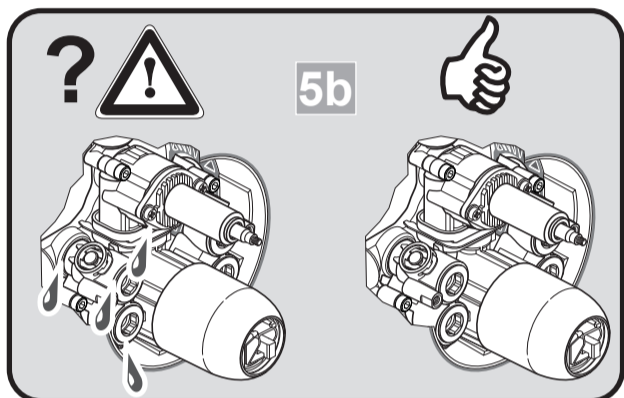

5a max. 3 Nm

Pressure 0,3 MPa 3 bar	Temperature °C	Frost Protection °C	0	1	2	3	4	5	6	7	8	9
			°C	°C	°C	°C	°C	°C	°C	°C	°C	°C
50°C	16°C	49,5	49,5	48	46	42,5	41	37	33,5	31	28	
65°C	16°C	65	65	63,5	60,5	57	53,5	49	44,5	39	34,5	
81°C	16°C	81	81	78,5	73	69	63,5	56	49	42,5	36	