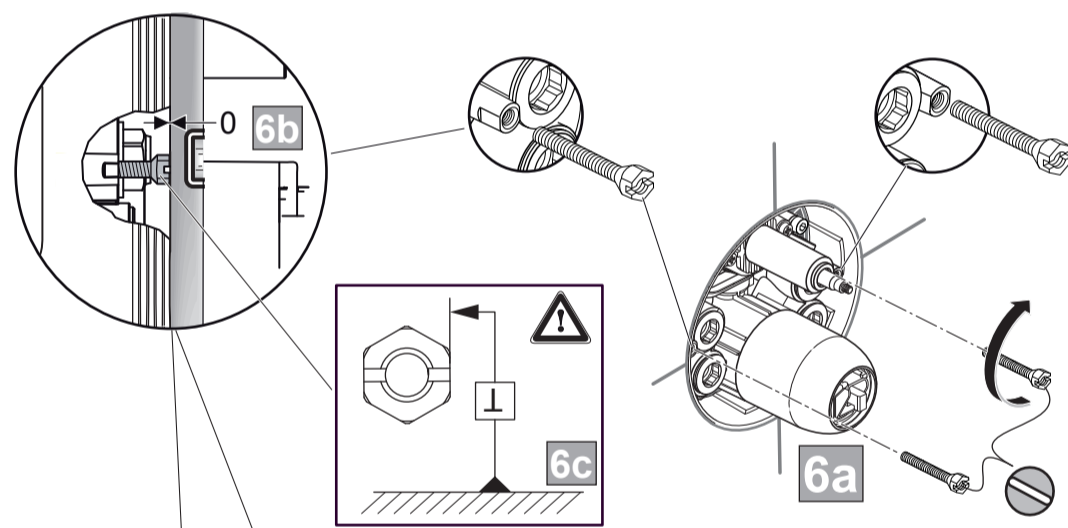

5a max. 3 Nm

Pressure 0,3 MPa 3 bar	Temperature °C	Frost Protection °C	0	1	2	3	4	5	6	7	8	9
			°C	°C	°C	°C	°C	°C	°C	°C	°C	°C
50°C	16°C	49,5	49,5	48	46	42,5	41	37	33,5	31	28	
65°C	16°C	65	65	63,5	60,5	57	53,5	49	44,5	39	34,5	
81°C	16°C	81	81	78,5	73	69	63,5	56	49	42,5	36	