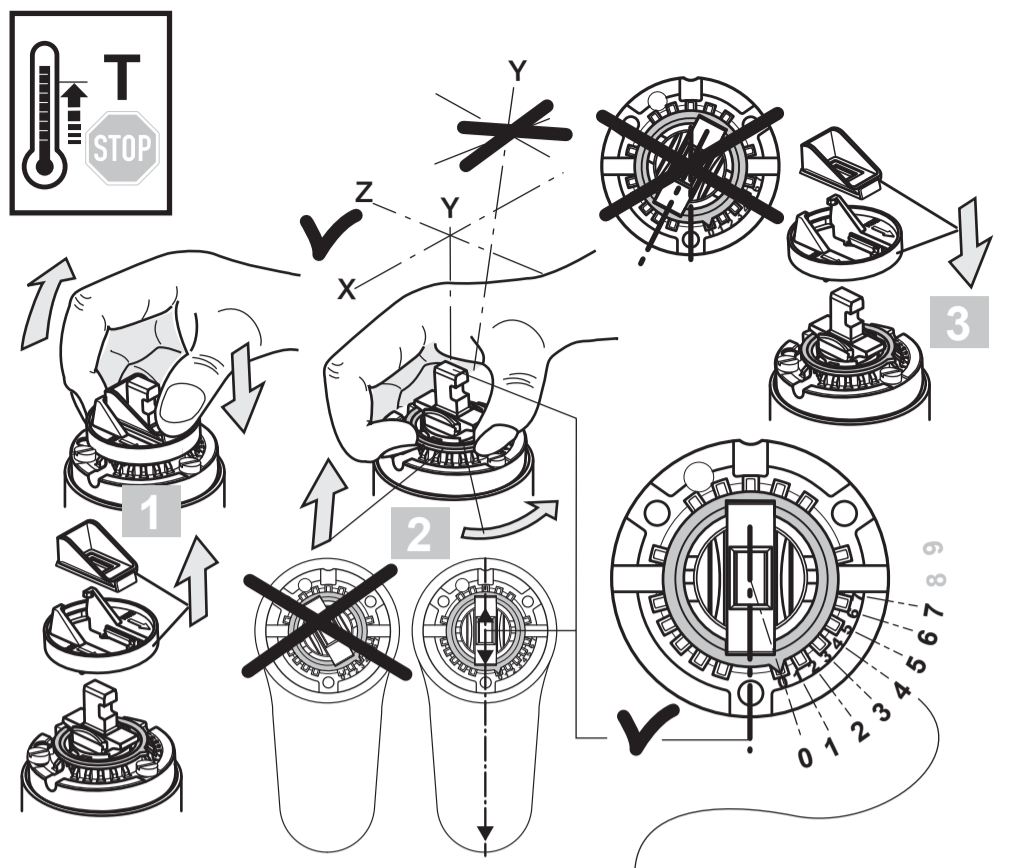

5a max. 3 Nm

Pressure 0,3 MPa 3 bar	Temperature °C	Frost Protection °C	0	1	2	3	4	5	6	7	8	9
			°C	°C	°C	°C	°C	°C	°C	°C	°C	°C
50°C	16°C	49,5	49,5	48	46	42,5	41	37	33,5	31	28	
65°C	16°C	65	65	63,5	60,5	57	53,5	49	44,5	39	34,5	
81°C	16°C	81	81	78,5	73	69	63,5	56	49	42,5	36	