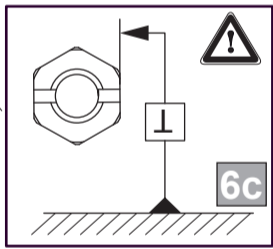

5a max. 3 Nm

Pressure 0,3 MPa 3 bar	Temperature °C	Frost Protection °C	0	1	2	3	4	5	6	7	8	9
			°C	°C	°C	°C	°C	°C	°C	°C	°C	°C
50°C	16°C	49,5	49,5	48	46	42,5	41	37	33,5	31	28	
65°C	16°C	65	65	63,5	60,5	57	53,5	49	44,5	39	34,5	
81°C	16°C	81	81	78,5	73	69	63,5	56	49	42,5	36	