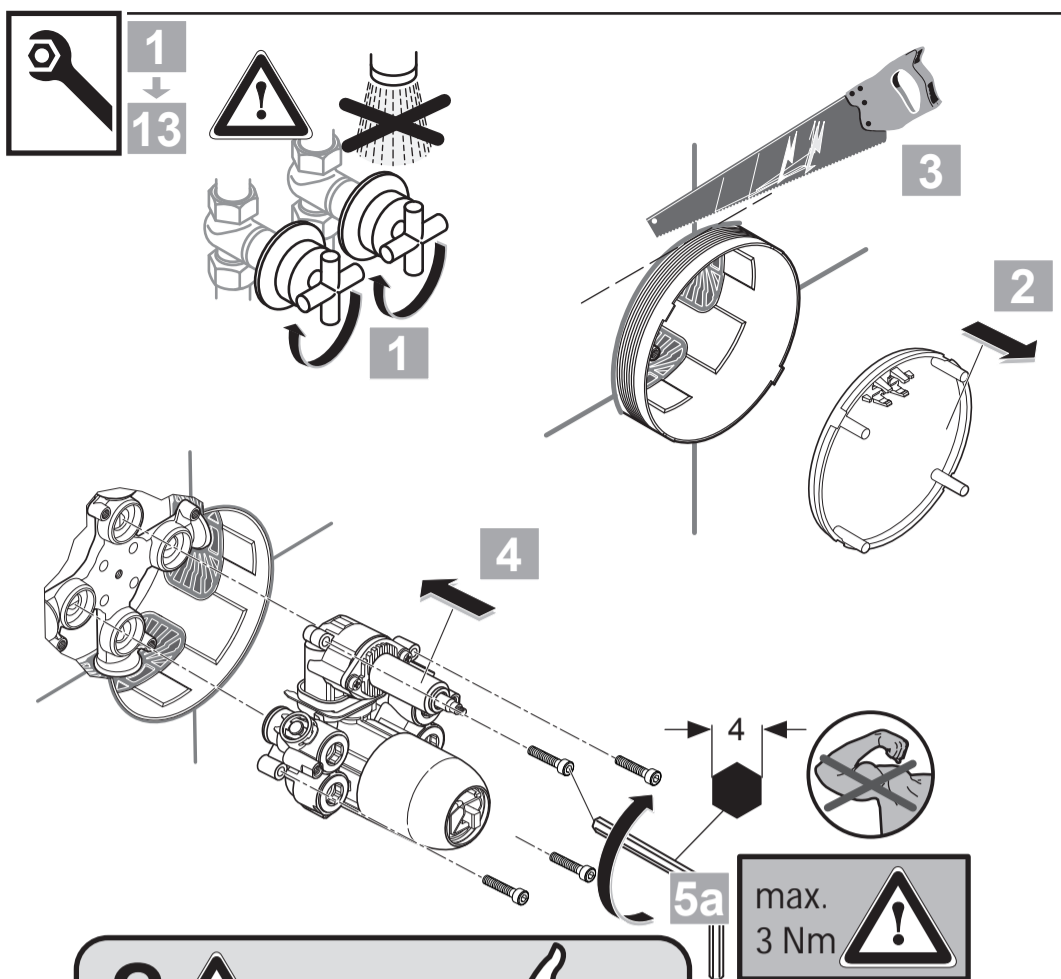

5a max. 3 Nm

Pressure 0,3 MPa 3 bar	Temperature °C	Frost Protection °C	0	1	2	3	4	5	6	7	8	9
			°C	°C	°C	°C	°C	°C	°C	°C	°C	°C
50°C	16°C	49,5	49,5	48	46	42,5	41	37	33,5	31	28	
65°C	16°C	65	65	63,5	60,5	57	53,5	49	44,5	39	34,5	
81°C	16°C	81	81	78,5	73	69	63,5	56	49	42,5	36	