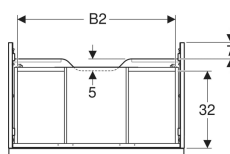

Eigenschaften

- FSC™ C134279 zertifiziert
- Wandhängend
- Mit einer Schublade
- Griff zum Öffnen
- Griff austauschbar
- Schublade mit Selbsteinzug

- Schublade ohne Geruchsverschlussausschnitt
- Feuchtigkeitsbeständig
- Vormontiert geliefert

Technische Daten

Werkstoff	Hochverdichtete Dreischicht-Holzspanplatte
Maximale Schubladenbelastung	30 kg

Lieferumfang

- Unterschrank für Waschtisch
- Befestigungsmaterial

Art.-Nr.	Farbe / Oberfläche	B	B1	B2	Breite Waschtisch	H	T	VE1
502.310.JK.1	Korpus und Front: lava / lackiert matt Griff: lava / pulverbeschichtet matt	59.2 cm	53.8 cm	51.7 cm	60 cm	24.7 cm	47.6 cm	1 St.

Zubehör

- Geberit Set Schubladeneinsätze für obere Schublade
- Geberit Lichteiste für Schublade, links und rechts, Länge 35 cm
- Geberit Griff
- Geberit Handtuchhalter für Badezimmermöbel
- Geberit Handtuchhalter für Badezimmermöbel, Ecke rechtwinklig
- Geberit Handtuchhalter für Badezimmermöbel, Ecke abgerundet

- Für die Installation des Unterschranks wird ein Geberit Waschbeckenanschluss, Raumsparmodell benötigt. Siehe Sortimentsübersicht Waschtisch-Serie oder Onlinekatalog, Zubehör Waschtische.