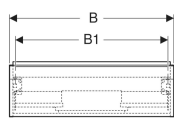

Geberit iCon Unterschrank für Waschtisch, mit einer Schublade

0

Eigenschaften

- FSC™ C134279 zertifiziert
- Wandhängend
- Mit einer Schublade
- Griff zum Öffnen
- Griff austauschbar
- Schublade mit Selbsteinzug

- Schublade ohne Geruchsverschlussausschnitt
- Feuchtigkeitsbeständig
- Vormontiert geliefert

Technische Daten

Werkstoff	Hochverdichtete Dreischicht-Holzspanplatte
Maximale Schubladenbelastung	30 kg

Lieferumfang

- Unterschrank für Waschtisch
- Befestigungsmaterial

Art.-Nr.	Farbe / Oberfläche	B	B1	B2	Breite Waschtisch	H	T	VE1
502.310.JK.1	Korpus und Front: lava / lackiert matt Griff: lava / pulverbeschichtet matt	59.2 cm	53.8 cm	51.7 cm	60 cm	24.7 cm	47.6 cm	1 St.

Zubehör

- Geberit Set Schubladeneinsätze für obere Schublade
- Geberit Lichteiste für Schublade, links und rechts, Länge 35 cm
- Geberit Griff
- Geberit Handtuchhalter für Badezimmermöbel
- Geberit Handtuchhalter für Badezimmermöbel, Ecke rechtwinklig
- Geberit Handtuchhalter für Badezimmermöbel, Ecke abgerundet

- Für die Installation des Unterschranks wird ein Geberit Waschbeckenanschluss, Raumsparmodell benötigt. Siehe Sortimentsübersicht Waschtisch-Serie oder Onlinekatalog, Zubehör Waschtische.