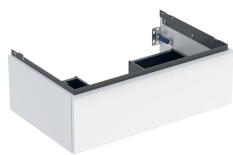

## Geberit iCon Unterschrank für Waschtisch, mit einer Schublade

Beispielbild

0

### Eigenschaften

- FSC™ C134279 zertifiziert
- Wandhängend
- Mit einer Schublade
- Griff zum Öffnen
- Griff austauschbar
- Schublade mit Selbsteinzug

- Schublade ohne Geruchsverschlussausschnitt
- Feuchtigkeitsbeständig
- Vormontiert geliefert

### Lieferumfang

- Unterschrank für Waschtisch
- Befestigungsmaterial

Art.-Nr.	Farbe / Oberfläche	B	B1	B2	Breite Waschtisch	H	T	VE1
502.310.JK.1	Korpus und Front: lava / lackiert matt Griff: lava / pulverbeschichtet matt	59.2 cm	53.8 cm	51.7 cm	60 cm	24.7 cm	47.6 cm	1 St.