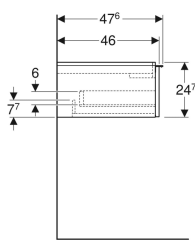

Eigenschaften

- FSC™ C134279 zertifiziert
- Wandhängend
- Mit einer Schublade
- Griff zum Öffnen
- Griff austauschbar
- Schublade mit Selbsteinzug

- Schublade ohne Geruchsverschlussausschnitt
- Feuchtigkeitsbeständig
- Vormontiert geliefert

Technische Daten

Werkstoff	Hochverdichtete Dreischicht-Holzspanplatte
Maximale Schubladenbelastung	30 kg

Lieferumfang

- Unterschrank für Waschtisch
- Befestigungsmaterial

Art.-Nr.	Farbe / Oberfläche	B	B1	B2	Breite Waschtisch	H	T	VE1
502.310.JK.1	Korpus und Front: lava / lackiert matt Griff: lava / pulverbeschichtet matt	59.2 cm	53.8 cm	51.7 cm	60 cm	24.7 cm	47.6 cm	1 St.

Zubehör

- Geberit Set Schubladeneinsätze für obere Schublade
- Geberit Lichteiste für Schublade, links und rechts, Länge 35 cm
- Geberit Griff
- Geberit Handtuchhalter für Badezimmermöbel
- Geberit Handtuchhalter für Badezimmermöbel, Ecke rechtwinklig
- Geberit Handtuchhalter für Badezimmermöbel, Ecke abgerundet

- Für die Installation des Unterschranks wird ein Geberit Waschbeckenanschluss, Raumsparmodell benötigt. Siehe Sortimentsübersicht Waschtisch-Serie oder Onlinekatalog, Zubehör Waschtische.