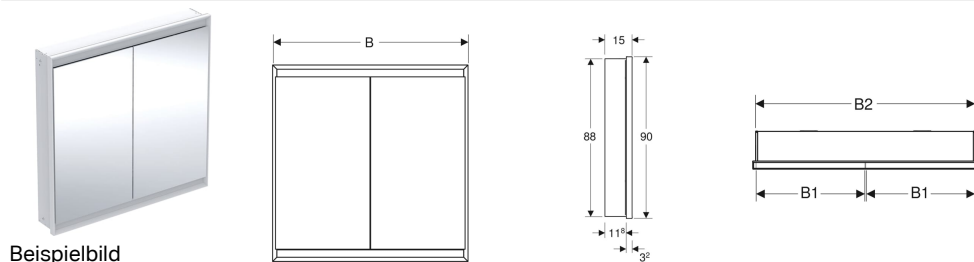

## Geberit ONE Spiegelschrank mit ComfortLight und zwei Türen, UP-Montage, Höhe 90 cm

### Eigenschaften

- Mit ComfortLight
- LED-Beleuchtung
- Indirekte Beleuchtung
- Innenbeleuchtung
- Lichtstimmung von Orientierungslicht bis Tageslicht stufenlos einstellbar
- Funktionen über Touchsensor auslösbar
- DALI-kompatible Steuerung
- Mit Geberit Home App kompatibel
- Zeitfenster in gewünschter Lichtstärke mit Geberit Home App individuell einstellbar
- Mit zwei Türen
- Türen beidseitig verspiegelt
- Mit zwei Steckdosen
- Steckdosen auf der Innenseite oben links und oben rechts montiert
- Glaseinlegeböden stufenlos versetzbar

### Lieferumfang

- 3 Glaseinlegeböden
- Blinddeckel für Steckdose links oder rechts
- Montagematerial

### Zusätzlich zu bestellen

- Rohbaubox für Geberit ONE Spiegelschrank, Höhe 90 cm

Art.-Nr.	Farbe / Oberfl äche	B	B1	B2	H	H1	T	T1	T2	Leistungsaufnahme	Steckdose	Lichtstrom (max./ oben/unten)	VE 1
505.802.00.1	Aluminium eloxiert	75 cm	36 cm	73 cm	90 cm	88 cm	15 cm	11.8 cm	3.2 cm	75 W	CEE 7/3 (Schuko)	4165 / 3248 / 917 lm	1 St.