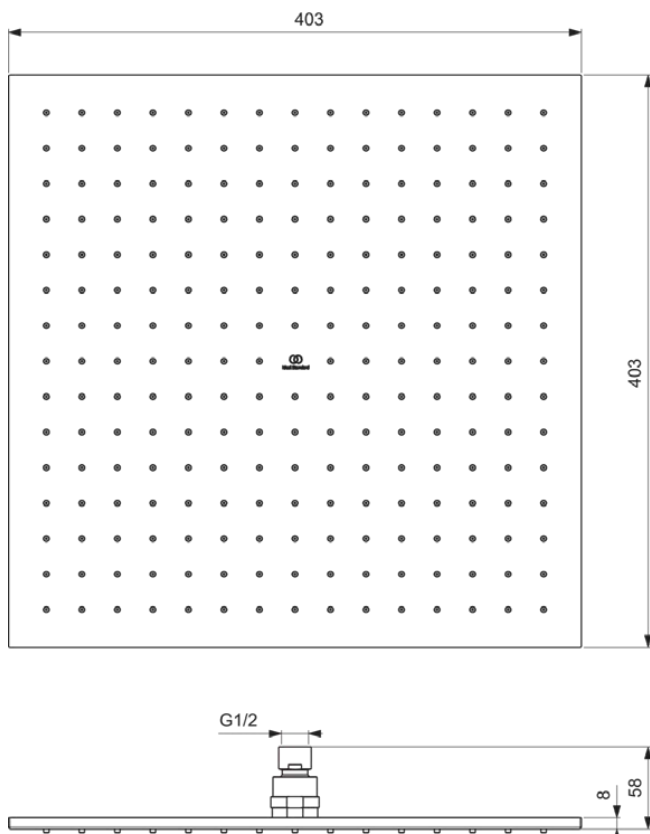

IDEALRAIN

A5806AA

IDEALRAIN | Kopfbrause 403x58x403 mm in chrom, 12 l/min (3 bar) | EasyClean, Metall-Regenbrause

Bild & Zeichnung

Allgemeine Informationen

Produktkategorie:	Regenbrausen
Produktart:	Kopfbrause
Marke:	Ideal Standard
Kollektion:	IDEALRAIN
Colour:	AA - Chrom
Oberflächenveredelung:	glänzend
Höhe (mm):	403
Breite (mm):	403
Ausladung (mm):	58
Nettogewicht (kg):	4.33
EAN Code:	4015413349291