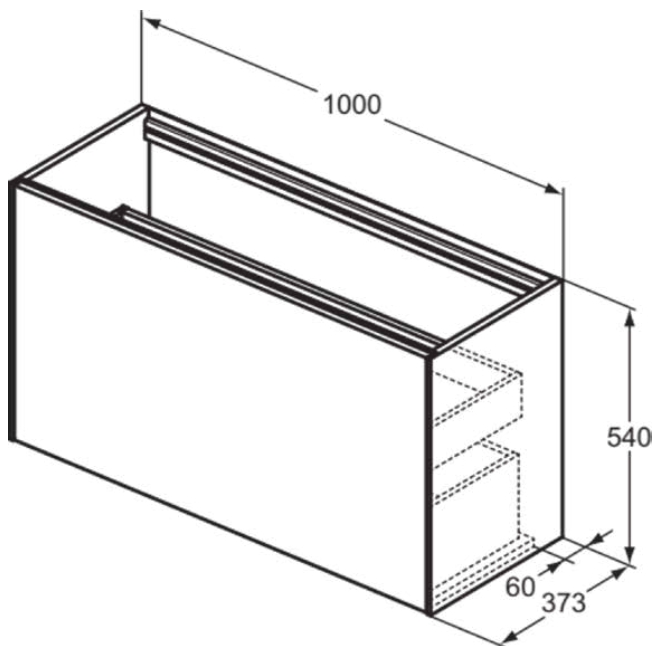

CONCA

T3997Y3

CONCA | Waschtisch-Unterschrank 1000x373x540 mm in sunset matt lackiert, 2 Schubladen | Vollauszug, Push-to-open, SoftClosing, Vormontiert, Nachhaltig gewonnenes Holz, Echtholz furnier

Bild & Zeichnung

Allgemeine Informationen

Produktkategorie:	Möbel
Produktart:	Waschtisch-Unterschrank
Marke:	Ideal Standard
Kollektion:	CONCA
Designer:	Palomba Serafini Associati
Colour:	Y3 - Sunset Matt Lackiert
Oberflächenveredelung:	Matt
Maximale Höhe (mm):	540
Maximale Breite (mm):	1000
Ausladung (mm):	373
Befestigungsart:	Befestigungsset
Nettogewicht (kg):	38.50
EAN Code:	8014140462996

CONCA

T3997Y3

CONCA | Waschtisch-Unterschrank 1000x373x540 mm in sunset matt lackiert, 2 Schubladen | Vollauszug, Push-to-open, SoftClosing, Vormontiert, Nachhaltig gewonnenes Holz, Echtholz furnier

Produktspezifikationen