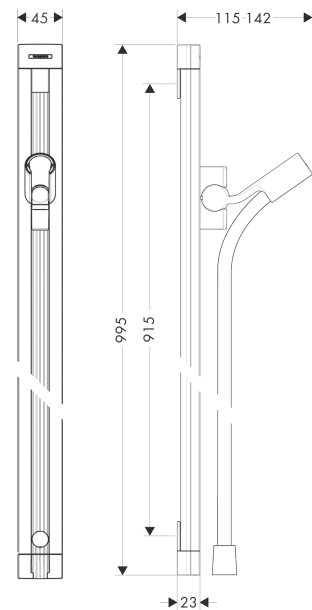

Unica**Brausestange Raindance 90 cm mit Isiflex Brauseschlauch 160 cm**Oberfläche: **Chrom** Artikelnummer: **27636000****Beschreibung****Merkmale**

- besteht aus: Brausestange, Brauseschlauch, Handbrausehalterung
- flaches Aluminiumprofil
- brauseseitiger Drehwirbel gegen lästiges Verdrehen des Brauseschlauches
- Gesamtlänge Brausestange: 995 mm
- Brausestangenbreite: 45 mm
- Profil Brausestange: eckig
- Bohrabstand: 915 mm
- Handbrausehalterung aus Metall
- selbstarretierende Handbrausehalterung
- Handbrausehalterung stufenlos verstellbar

Produktabbildung**Maßzeichnung**

Unica
Brausestange Raindance 90 cm mit Isiflex Brauseschlauch 160 cm
 Oberfläche: **Chrom** Artikelnummer: **27636000**

Einbaubeispiel

Unica
Brausestange Raindance 90 cm mit Isiflex Brauseschlauch 160 cm
 Oberfläche: **Chrom** Artikelnummer: **27636000**

Explosionszeichnung

Baujahr: >02/08

Unica

Brausestange Raindance 90 cm mit Isiflex Brauseschlauch 160 cm

Oberfläche: **Chrom** Artikelnummer: **27636000**

Ersatzteilliste

Baujahr: >02/08

Pos.	Beschreibung	Artikelnummer	PG	VE
1	Wandstütze kpl.	98518000	9	1
2	Fliesenausgleichsscheibe 7 mm	98993000	98	1
3	Abdeckkappen-Set	98519000	6	1
4	Befestigungsteile	96179000	4	1
5	Brauseschlauch Isiflex'B 1,60 m	28276000	98	1
6	Eckmontageset	28694000	98	1
7	Schieber kompl.	98520000	13	1
8	Futter	98918000	1	1