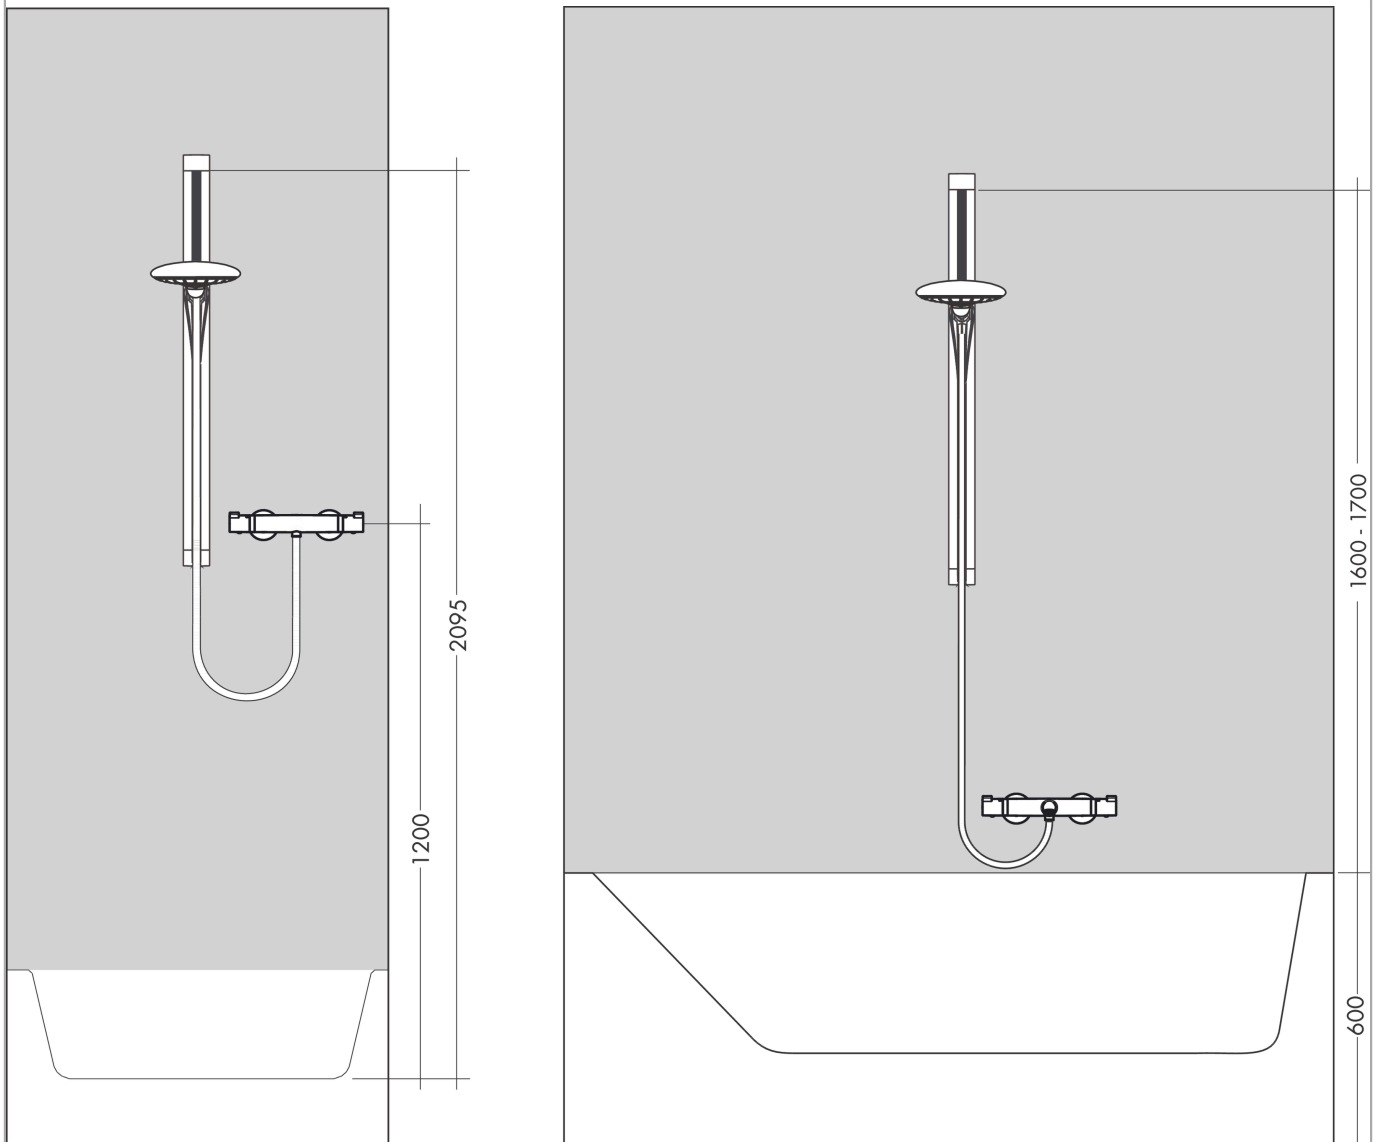

Unica**Brausestange Raindance 90 cm mit Isiflex Brauseschlauch 160 cm**Oberfläche: **Chrom** Artikelnummer: **27636000****Beschreibung****Merkmale**

- besteht aus: Brausestange, Brauseschlauch, Handbrausehalterung
- flaches Aluminiumprofil
- brauseseitiger Drehwirbel gegen lästiges Verdrehen des Brauseschlauches
- Gesamtlänge Brausestange: 995 mm
- Brausestangenbreite: 45 mm
- Profil Brausestange: eckig
- Bohrabstand: 915 mm
- Handbrausehalterung aus Metall
- selbstarretierende Handbrausehalterung
- Handbrausehalterung stufenlos verstellbar

Produktabbildung**Maßzeichnung**

Unica
Brausestange Raindance 90 cm mit Isiflex Brauseschlauch 160 cm
 Oberfläche: **Chrom** Artikelnummer: **27636000**

Einbaubeispiel

Unica
Brausestange Raindance 90 cm mit Isiflex Brauseschlauch 160 cm
 Oberfläche: **Chrom** Artikelnummer: **27636000**

Explosionszeichnung

Baujahr: >02/08

Unica

Brausestange Raindance 90 cm mit Isiflex Brauseschlauch 160 cm

Oberfläche: **Chrom** Artikelnummer: **27636000**

Ersatzteilliste

Baujahr: >02/08

Pos.	Beschreibung	Artikelnummer	PG	VE
1	Wandstütze kpl.	98518000	9	1
2	Fliesenausgleichsscheibe 7 mm	98993000	98	1
3	Abdeckkappen-Set	98519000	6	1
4	Befestigungsteile	96179000	4	1
5	Brauseschlauch Isiflex'B 1,60 m	28276000	98	1
6	Eckmontageset	28694000	98	1
7	Schieber kompl.	98520000	13	1
8	Futter	98918000	1	1