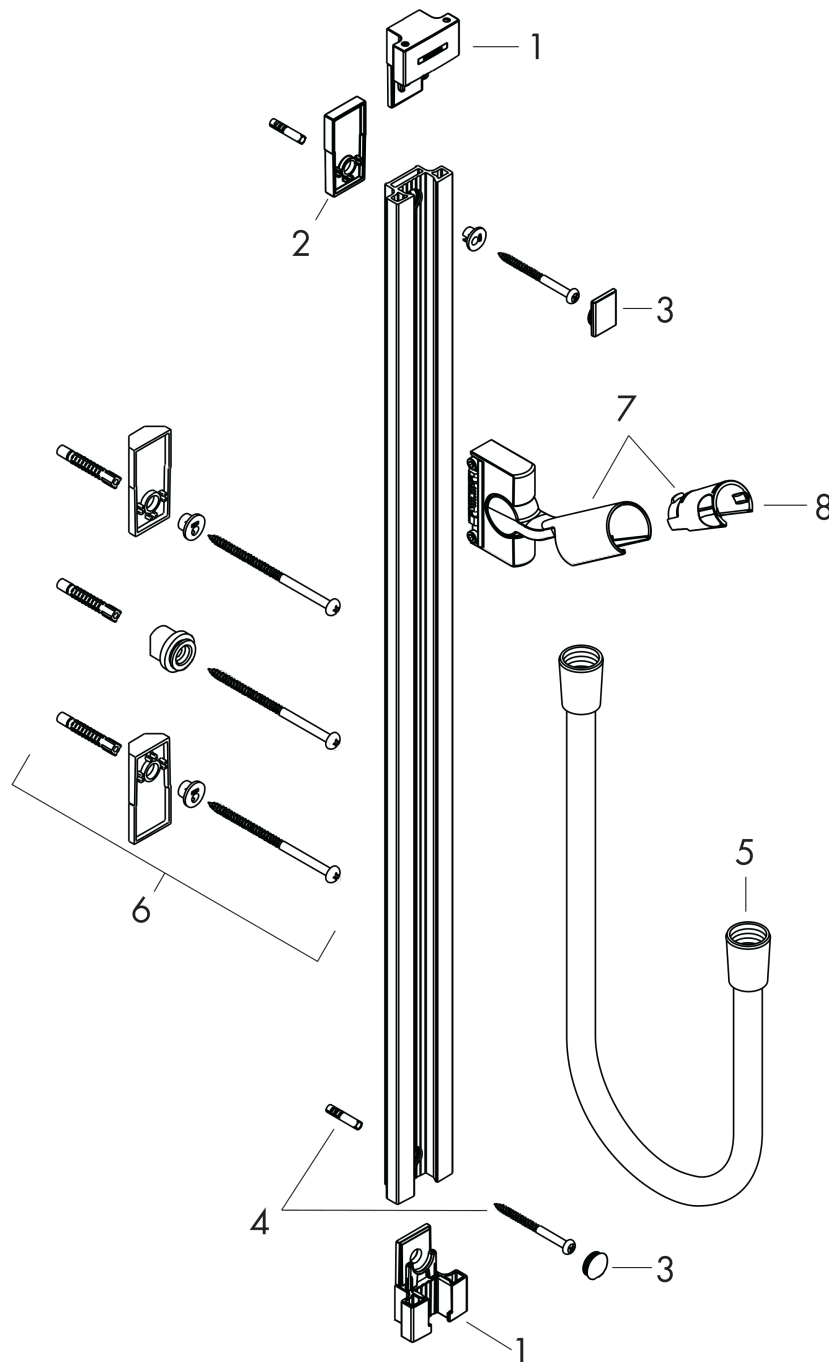

Unica**Brausestange Raindance 90 cm mit Isiflex Brauseschlauch 160 cm**Oberfläche: **Chrom** Artikelnummer: **27636000****Beschreibung****Merkmale**

- besteht aus: Brausestange, Brauseschlauch, Handbrausehalterung
- flaches Aluminiumprofil
- brauseseitiger Drehwirbel gegen lästiges Verdrehen des Brauseschlauches
- Gesamtlänge Brausestange: 995 mm
- Brausestangenbreite: 45 mm
- Profil Brausestange: eckig
- Bohrabstand: 915 mm
- Handbrausehalterung aus Metall
- selbstarretierende Handbrausehalterung
- Handbrausehalterung stufenlos verstellbar

Produktabbildung**Maßzeichnung**

Unica
Brausestange Raindance 90 cm mit Isiflex Brauseschlauch 160 cm
 Oberfläche: **Chrom** Artikelnummer: **27636000**

Einbaubeispiel

Unica
Brausestange Raindance 90 cm mit Isiflex Brauseschlauch 160 cm
 Oberfläche: **Chrom** Artikelnummer: **27636000**

Explosionszeichnung

Baujahr: >02/08

Unica

Brausestange Raindance 90 cm mit Isiflex Brauseschlauch 160 cm

Oberfläche: **Chrom** Artikelnummer: **27636000**

Ersatzteilliste

Baujahr: >02/08

Pos.	Beschreibung	Artikelnummer	PG	VE
1	Wandstütze kpl.	98518000	9	1
2	Fliesenausgleichsscheibe 7 mm	98993000	98	1
3	Abdeckkappen-Set	98519000	6	1
4	Befestigungsteile	96179000	4	1
5	Brauseschlauch Isiflex'B 1,60 m	28276000	98	1
6	Eckmontageset	28694000	98	1
7	Schieber kompl.	98520000	13	1
8	Futter	98918000	1	1