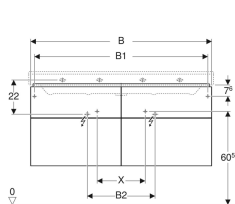

Geberit Xeno² Unterschrank für Waschtisch, mit Breite ab 120 cm, mit vier Schubladen

Beispielbild

Eigenschaften

- FSC™ C134279 zertifiziert
- Wandhängend
- Mit vier Schubladen
- Push-to-open-Mechanismus zum Öffnen
- Schublade mit Antirutschmatte
- Schublade mit LED-Leuchte
- Feuchtigkeitsbeständig
- Vormontiert geliefert

Technische Daten

Schutzart	IP21
Schutzklasse	II
Nennspannung	230 V AC
Netzfrequenz	50 Hz
Betriebsspannung	12 V DC
Leistungsaufnahme	4 W
Werkstoff	Hochverdichtete Dreischicht-Holzspanplatte
Maximale Schubladenbelastung	30 kg
Energieeffizienzklasse Lichtquelle	F
Lichtfarbe	3000 K

Lieferumfang

- Befestigungsmaterial

Art.-Nr.	Farbe / Oberfläche	B	B1	B2	B3	B4	Breite Waschtisch	H	T	Lichtstrom	VE1
500.518.01.1	weiß / lackiert hochglänzend	117.4 cm	112.4 cm	44 cm	111 cm	58.5 cm	120 cm	53 cm	46.2 cm	480 lm	1 St.