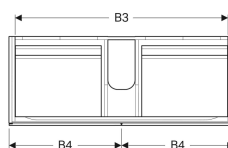

Geberit Xeno² Unterschrank für Waschtisch, mit Breite ab 120 cm, mit vier Schubladen

Beispielbild

Eigenschaften

- FSC™ C134279 zertifiziert
- Wandhängend
- Mit vier Schubladen
- Push-to-open-Mechanismus zum Öffnen
- Schublade mit Antirutschmatte
- Schublade mit LED-Leuchte
- Feuchtigkeitsbeständig
- Vormontiert geliefert

Lieferumfang

- Befestigungsmaterial

Art.-Nr.	Farbe / Oberfläche	B	B1	B2	B3	B4	Breite Waschtisch	H	T	Lichtstrom	VE1
500.518.01.1	weiß / lackiert hochglänzend	117.4 cm	112.4 cm	44 cm	111 cm	58.5 cm	120 cm	53 cm	46.2 cm	480 lm	1 St.