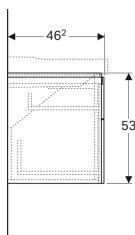

Geberit Xeno² Unterschrank für Waschtisch, mit Breite ab 120 cm, mit vier Schubladen

Beispielbild

Eigenschaften

- FSC™ C134279 zertifiziert
- Wandhängend
- Mit vier Schubladen
- Push-to-open-Mechanismus zum Öffnen
- Schublade mit Antirutschmatte
- Schublade mit LED-Leuchte
- Feuchtigkeitsbeständig
- Vormontiert geliefert

Technische Daten

Schutzart	IP21
Schutzklasse	II
Nennspannung	230 V AC
Netzfrequenz	50 Hz
Betriebsspannung	12 V DC
Leistungsaufnahme	4 W
Werkstoff	Hochverdichtete Dreischicht-Holzspanplatte
Maximale Schubladenbelastung	30 kg
Energieeffizienzklasse Lichtquelle	F
Lichtfarbe	3000 K

Lieferumfang

- Befestigungsmaterial

Art.-Nr.	Farbe / Oberfläche	B	B1	B2	B3	B4	Breite Waschtisch	H	T	Lichtstrom	VE1
500.518.01.1	weiß / lackiert hochglänzend	117.4 cm	112.4 cm	44 cm	111 cm	58.5 cm	120 cm	53 cm	46.2 cm	480 lm	1 St.