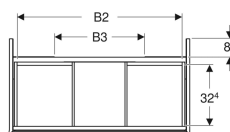

Geberit ONE Unterschrank für Waschtisch, mit zwei Schubladen

Beispielbild

Eigenschaften

- FSC™ C134279 zertifiziert
- Wandhängend
- Kompletter nutzbarer Stauraum in oberer Schublade
- Mit zwei Schubladen
- Push-to-open-Mechanismus zum Öffnen
- Schublade mit Selbsteinzug

- Feuchtigkeitsbeständig
- Vormontiert geliefert

Technische Daten

Werkstoff	Hochverdichtete Dreischicht-Holzspanplatte
Maximale Schubladenbelastung	30 kg

Lieferumfang

- Unterschrank für Waschtisch
- Befestigungsmaterial

Art.-Nr.	Farbe / Oberfläche	B	B1	B2	B3	Breite Waschtisch	H	T	VE1
505.264.00.4 *	sandgrau / lackiert hochglänzend	103.6 cm	98.2 cm	96.1 cm	59.6 cm	105 cm	50.4 cm	47 cm	1 St.

* Auftragsbezogene Produktion