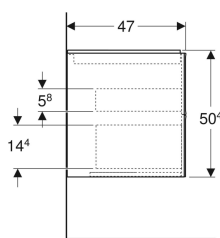

Geberit ONE Unterschrank für Waschtisch, mit zwei Schubladen

Beispielbild

Eigenschaften

- FSC™ C134279 zertifiziert
- Wandhängend
- Kompletter nutzbarer Stauraum in oberer Schublade
- Mit zwei Schubladen
- Push-to-open-Mechanismus zum Öffnen
- Schublade mit Selbsteinzug

- Feuchtigkeitsbeständig
- Vormontiert geliefert

Technische Daten

Werkstoff	Hochverdichtete Dreischicht-Holzspanplatte
Maximale Schubladenbelastung	30 kg

Lieferumfang

- Unterschrank für Waschtisch
- Befestigungsmaterial

Art.-Nr.	Farbe / Oberfläche	B	B1	B2	B3	Breite Waschtisch	H	T	VE1
505.264.00.4 *	sandgrau / lackiert hochglänzend	103.6 cm	98.2 cm	96.1 cm	59.6 cm	105 cm	50.4 cm	47 cm	1 St.

* Auftragsbezogene Produktion