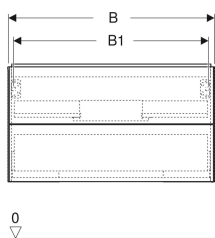

Geberit ONE Unterschrank für Waschtisch, mit zwei Schubladen

Beispielbild

Eigenschaften

- FSC™ C134279 zertifiziert
- Wandhängend
- Kompletter nutzbarer Stauraum in oberer Schublade
- Mit zwei Schubladen
- Push-to-open-Mechanismus zum Öffnen
- Schublade mit Selbsteinzug

- Feuchtigkeitsbeständig
- Vormontiert geliefert

Technische Daten

Werkstoff	Hochverdichtete Dreischicht-Holzspanplatte
Maximale Schubladenbelastung	30 kg

Lieferumfang

- Unterschrank für Waschtisch
- Befestigungsmaterial

Art.-Nr.	Farbe / Oberfläche	B	B1	B2	B3	Breite Waschtisch	H	T	VE1
505.264.00.4 *	sandgrau / lackiert hochglänzend	103.6 cm	98.2 cm	96.1 cm	59.6 cm	105 cm	50.4 cm	47 cm	1 St.

* Auftragsbezogene Produktion