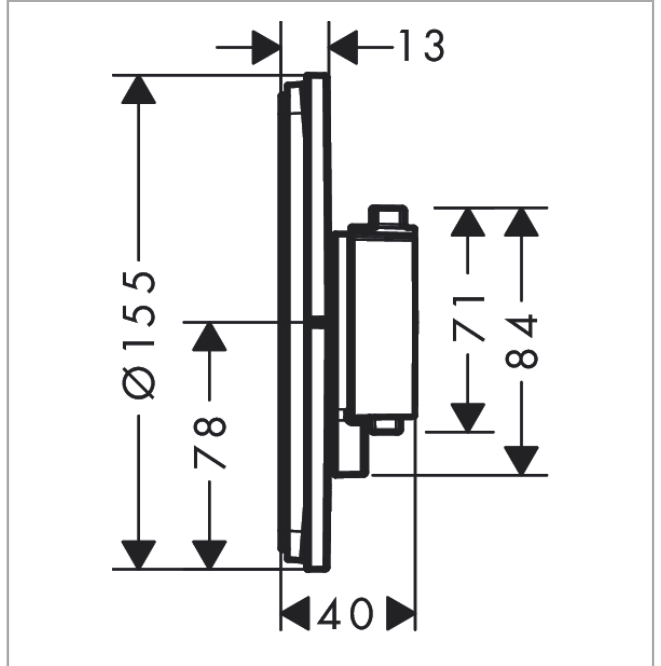

#### Zertifikate / Nachhaltigkeit

**ShowerSelect Comfort S**  
**Thermostat Unterputz für 1 Verbraucher**  
 Oberfläche: **Brushed Black Chrome** Artikelnummer: **15553340**

Produktabbildung

Maßzeichnung