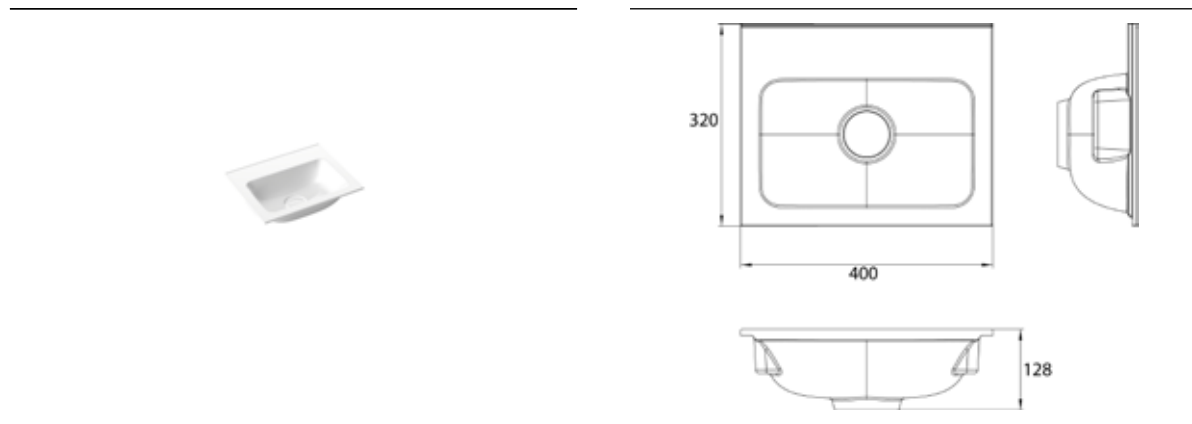

PRODUKTINFORMATION

Gäste-Waschtisch (Mineralguss), 400 mm ohne Hahnloch

Art.-Nr.9577 114 40

passend zu Waschtischunterschrank 9583 274 24/25 und 9583 275 24/25.