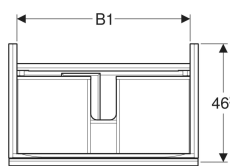

Eigenschaften

- FSC™ C134279 zertifiziert
- Wandhängend
- Mit einer Schublade
- Mit einer Innenschublade
- Griff zum Öffnen
- Schublade mit Selbststeinzug

- Feuchtigkeitsbeständig
- Front aus Spanplatte mit Glasabdeckung
- Vormontiert geliefert

Technische Daten

Werkstoff	Hochverdichtete Dreischicht-Holzspanplatte
Maximale Schubladenbelastung	30 kg

Lieferumfang

- Unterschrank für Waschtisch
- Flaschengeruchsverschluss mit Tauchrohr, Raumsparmodell, ø 32 mm
- Befestigungsmaterial

Art.-Nr.	Farbe / Oberfläche	B	B1	Breite Waschtisch	H	T	VE1
500.610.01.2	Korpus: weiß / lackiert hochglänzend Schubladen: weiß / Glas glänzend	64 cm	57.6 cm	65 cm	53.5 cm	47.5 cm	1 St.

Zubehör

- Geberit Acanto Ordnungsbox
- Geberit Acanto Set Füße
- Geberit Magnethalter
- Geberit Vergrößerungsspiegel
- Geberit Steckdosenelement
- Geberit Steckdosenelement mit USB-Anschluss
- Geberit Group Orientierungslicht
- Geberit Handtuchhalter für Badezimmermöbel, Ecke rechtwinklig
- Geberit Handtuchhalter für Badezimmermöbel, Ecke abgerundet

- Im Lieferumfang ist der Raumsparsiphon Artikel 151.116.11.1.