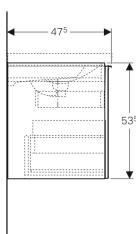

Geberit Acanto Unterschrank für Waschtisch, mit einer Schublade, einer Innenschublade und Geruchsverschluss

Beispielbild

Eigenschaften

- FSC™ C134279 zertifiziert
- Wandhängend
- Mit einer Schublade
- Mit einer Innenschublade
- Griff zum Öffnen
- Schublade mit Selbststeinzug

- Unterschrank für Waschtisch
- Flaschengeruchsverschluss mit Tauchrohr, Raumsparmodell, ø 32 mm
- Befestigungsmaterial

Art.-Nr.	Farbe / Oberfläche	B	B1	Breite Waschtisch	H	T	VE1
500.610.01.2	Korpus: weiß / lackiert hochglänzend Schubladen: weiß / Glas glänzend	64 cm	57.6 cm	65 cm	53.5 cm	47.5 cm	1 St.