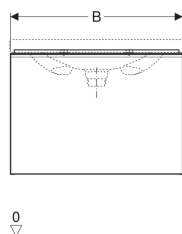

Eigenschaften

- FSC™ C134279 zertifiziert
- Wandhängend
- Mit einer Schublade
- Mit einer Innenschublade
- Griff zum Öffnen
- Schublade mit Selbststeinzug

- Feuchtigkeitsbeständig
- Front aus Spanplatte mit Glasabdeckung
- Vormontiert geliefert

Technische Daten

Werkstoff	Hochverdichtete Dreischicht-Holzspanplatte
Maximale Schubladenbelastung	30 kg

Lieferumfang

- Unterschrank für Waschtisch
- Flaschengeruchsverschluss mit Tauchrohr, Raumsparmodell, ø 32 mm
- Befestigungsmaterial

Art.-Nr.	Farbe / Oberfläche	B	B1	Breite Waschtisch	H	T	VE1
500.610.01.2	Korpus: weiß / lackiert hochglänzend Schubladen: weiß / Glas glänzend	64 cm	57.6 cm	65 cm	53.5 cm	47.5 cm	1 St.

Zubehör

- Geberit Acanto Ordnungsbox
- Geberit Acanto Set Füße
- Geberit Magnethalter
- Geberit Vergrößerungsspiegel
- Geberit Steckdosenelement
- Geberit Steckdosenelement mit USB-Anschluss
- Geberit Group Orientierungslicht
- Geberit Handtuchhalter für Badezimmermöbel, Ecke rechtwinklig
- Geberit Handtuchhalter für Badezimmermöbel, Ecke abgerundet

- Im Lieferumfang ist der Raumsparsiphon Artikel 151.116.11.1.