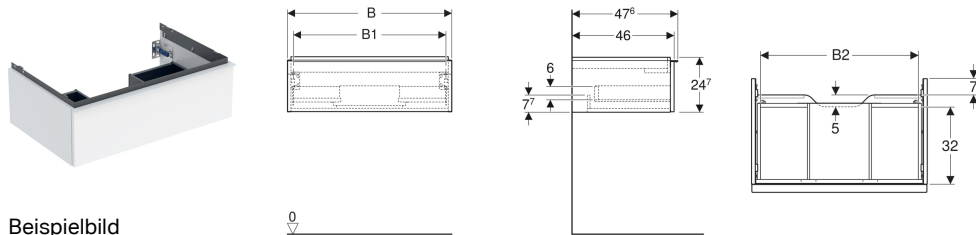

## Geberit iCon Unterschrank für Waschtisch, mit einer Schublade

### Eigenschaften

- FSC™ C134279 zertifiziert
- Wandhängend
- Mit einer Schublade
- Griff zum Öffnen
- Griff austauschbar
- Schublade mit Selbsteinzug

- Schublade ohne Geruchsverschlussausschnitt
- Feuchtigkeitsbeständig
- Vormontiert geliefert

### Technische Daten

Werkstoff	Hochverdichtete Dreischicht-Holzspanplatte
Maximale Schubladenbelastung	30 kg

### Lieferumfang

- Unterschrank für Waschtisch
- Befestigungsmaterial

Art.-Nr.	Farbe / Oberfläche	B	B1	B2	Breite Waschtisch	H	T	VE1
502.311.JH.1	Korpus und Front: Eiche / Melamin Holzstruktur Griff: lava / pulverbeschichtet matt	74 cm	68.6 cm	66.5 cm	75 cm	24.7 cm	47.6 cm	1 St.