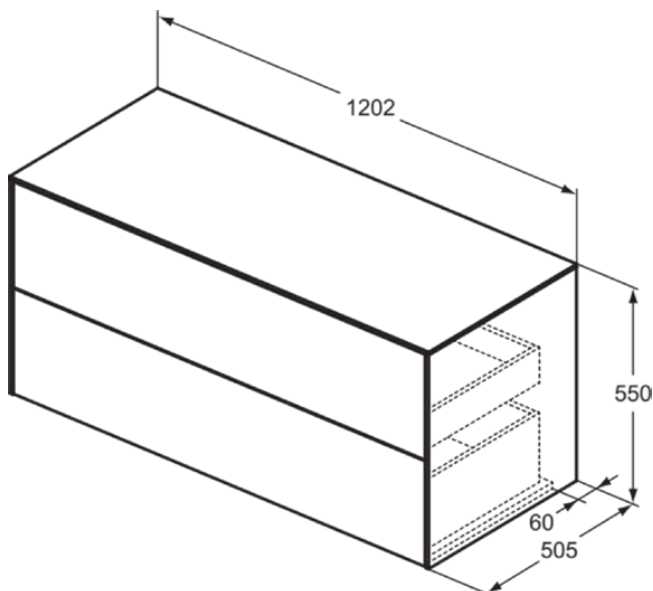

CONCA

T4324Y4

CONCA | Waschtisch-Unterschrank 1202x505x550 mm in eiche geflammt furnier, 2 Schubladen | Vollauszug, Push-to-open, SoftClosing, Vormontiert, Nachhaltig gewonnenes Holz, Echtholz furnier

Bild & Zeichnung

Allgemeine Informationen

Produktkategorie:	Möbel
Produktart:	Waschtisch-Unterschrank
Marke:	Ideal Standard
Kollektion:	CONCA
Designer:	Palomba Serafini Associati
Colour:	Y4 - Eiche Geflammt Furnier
Oberflächenveredelung:	Matt
Höhe (mm):	550
Breite (mm):	1202
Ausladung (mm):	505
Befestigungsart:	Befestigungsset
Nettogewicht (kg):	56.40
EAN Code:	8014140464181

Features

	Vollauszug		Push-to-open
	SoftClosing		Vormontiert
	Nachhaltig gewonnenes Holz		Echtholz furnier

Downloads

- [Installation Guide](#)
- [Spare Parts List](#)

Produktspezifikationen

Einzugsmechanismus:	Softclosing
Farbcode:	Y4
Farbbeschreibung:	eiche geflammt furnier
Eckmodell:	Nein
Vollauszug:	Yes
Griff(e):	Grifflos
Einstellbare Montagefüße:	Nein
Material:	Holz
Materialspezifikation (Korpus):	Hochverdichtete 3-Schicht Spanplatte
Materialspezifikation Waschtischplatte:	MDF lackiert
Anzahl der Türen (gesamt):	0
Anzahl der Türen (links öffnend):	0
Anzahl der Türen (rechts öffnend):	0
Anzahl der Auszüge (gesamt):	2
Anzahl der externen Auszüge:	2