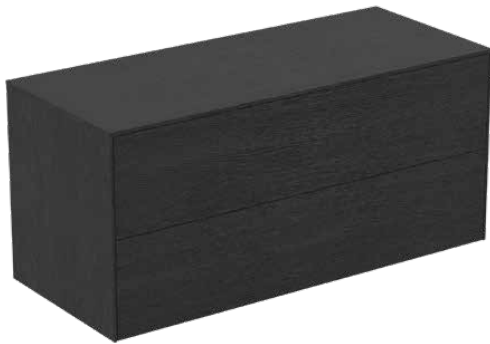

## T4324Y4

CONCA | Waschtisch-Unterschrank 1202x505x550 mm in eiche geflammt furnier, 2 Schubladen | Vollauszug, Push-to-open, SoftClosing, Vormontiert, Nachhaltig gewonnenes Holz, Echtholz furnier

### Allgemeine Informationen

Produktkategorie:	Möbel
Produktart:	Waschtisch-Unterschrank
Marke:	Ideal Standard
Kollektion:	CONCA
Designer:	Palomba Serafini Associati
Colour:	Y4 - Eiche Geflammt Furnier
Oberflächenveredelung:	Matt
Höhe (mm):	550
Breite (mm):	1202
Ausladung (mm):	505
Befestigungsart:	Befestigungsset
Nettogewicht (kg):	56.40
EAN Code:	8014140464181