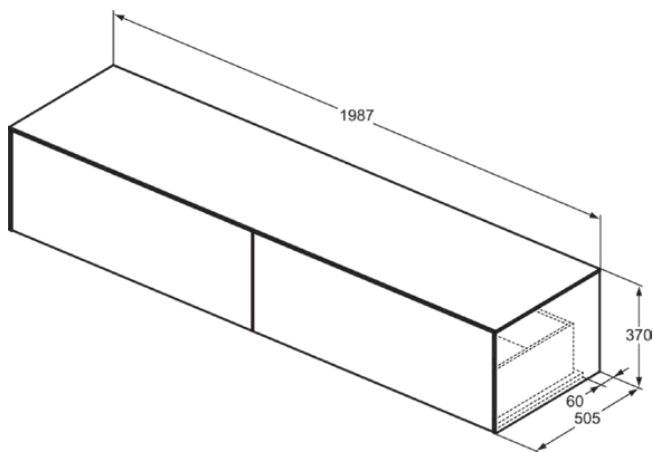

## T4316Y1

CONCA | Waschtisch-Unterschrank 1987x505x370 mm in weiß matt lackiert, 2 Schubladen | Vollauszug, Push-to-open, SoftClosing, Vormontiert, Nachhaltig gewonnenes Holz, Echtholz furnier

### Allgemeine Informationen

Produktkategorie:	Möbel
Produktart:	Waschtisch-Unterschrank
Marke:	Ideal Standard
Kollektion:	CONCA
Designer:	Palomba Serafini Associati
Colour:	Y1 - Weiß Matt Lackiert
Oberflächenveredelung:	Matt
Höhe (mm):	370
Breite (mm):	1987
Ausladung (mm):	505
Befestigungsart:	Befestigungsset
Nettogewicht (kg):	69.00
EAN Code:	8014140463672