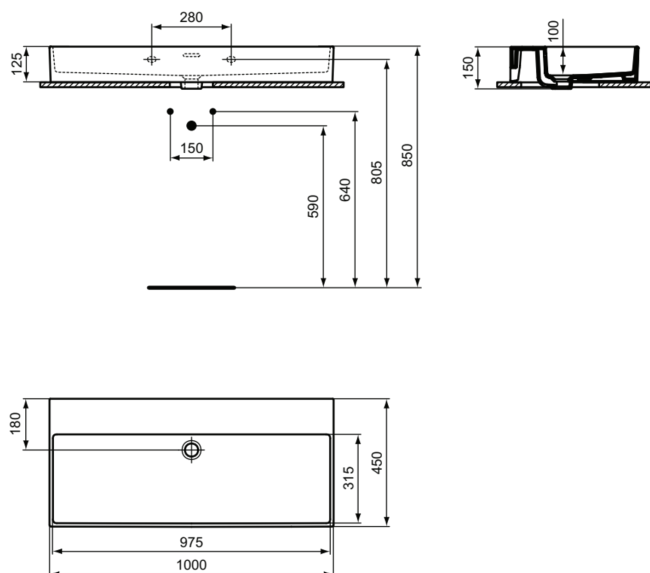

## T3908MA

EXTRA | Waschtisch 1000x450x150 mm in weiß, ohne Hahnloch, mit Überlauf | Platzsparender Waschtisch, IdealPlus

### Allgemeine Informationen

Produktkategorie:	Waschtische
Produktart:	Waschtisch
Marke:	Ideal Standard
Kollektion:	EXTRA
Designer:	Palomba Serafini Associati
Colour:	MA - Weiß
Oberflächenveredelung:	glänzend
Maximale Höhe (mm):	150
Maximale Breite (mm):	1000
Ausladung (mm):	450
Nettogewicht (kg):	23.30
EAN Code:	8014140470038