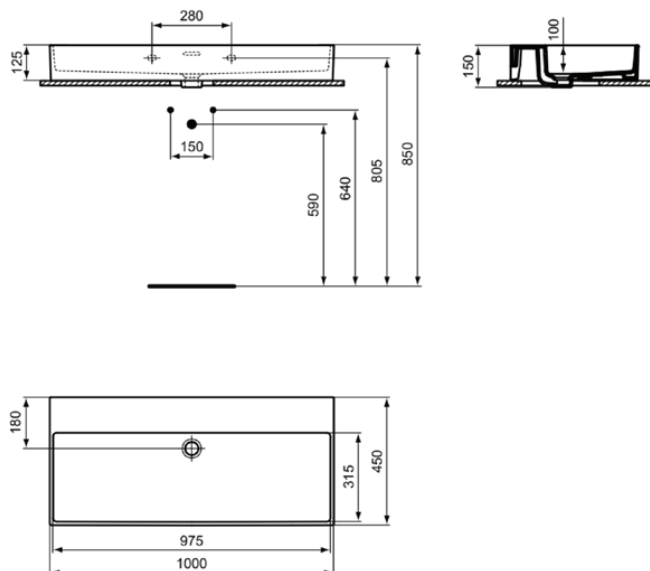

EXTRA

T3908MA

EXTRA | Waschtisch 1000x450x150 mm in weiß, ohne Hahnloch, mit Überlauf | Platzsparender Waschtisch, IdealPlus

Bild & Zeichnung

Allgemeine Informationen

Produktkategorie:	Waschtische
Produktart:	Waschtisch
Marke:	Ideal Standard
Kollektion:	EXTRA
Designer:	Palomba Serafini Associati
Colour:	MA - Weiß
Oberflächenveredelung:	glänzend
Maximale Höhe (mm):	150
Maximale Breite (mm):	1000
Ausladung (mm):	450
Nettogewicht (kg):	23.30
EAN Code:	8014140470038

Features

Platzsparender Waschtisch

IdealPlus

Produktstandards & Zertifikate

Normen:	EN 14688
Declaration of Performance classification (DoP):	CL25

Produktspezifikationen

Farbcode:	MA
Farbbeschreibung:	weiß
IdealPlus Technologie:	Ja
Barrierefreies Produkt:	Nein
Mit Kettenöse:	Nein
Material:	Keramik
Materialspezifikation:	Feinfeuerton
Anzahl von Hahnlöchern je Waschbecken:	0
Anzahl von Waschbecken:	1
Sichtbarer Überlauf:	Ja
PVD Technologie:	Nein
Ablagefläche:	Hinten
Oberflächenveredelung:	glänzend
Form des Überlaufs:	Geschlitzt
Mit Rückwand:	Nein
Mit Verschlussstopfen:	Nein
Mit Überlauf:	Ja
Mit Siphon:	Nein
Montageart:	wandhängend