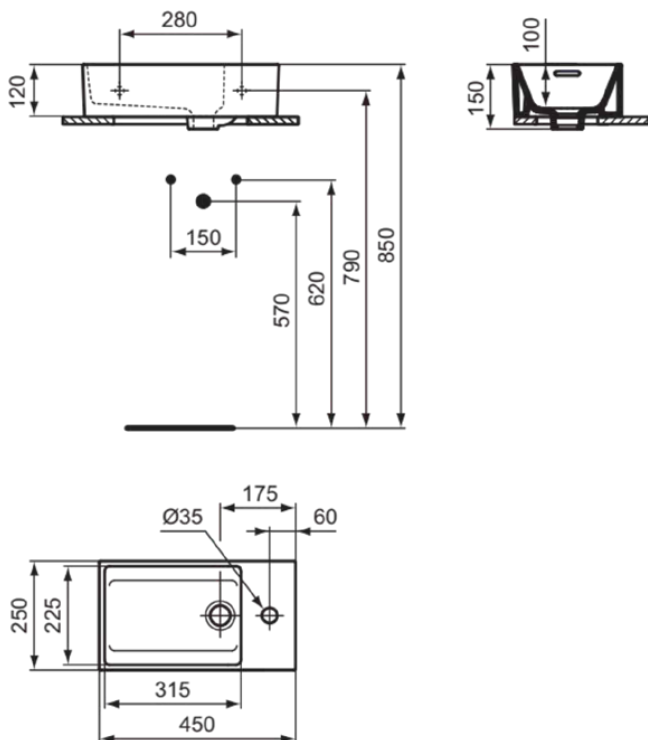

EXTRA

T3734MA

EXTRA | Handwaschbecken 450x250x150 mm in weiß, 1 Hahnloch, mit Überlauf | Platzsparender Waschtisch, IdealPlus

Bild & Zeichnung

Allgemeine Informationen

Produktkategorie:	Waschtische
Produktart:	Handwaschbecken
Marke:	Ideal Standard
Kollektion:	EXTRA
Designer:	Palomba Serafini Associati
Farbe:	MA - Weiß
Oberflächenveredelung:	glänzend
Höhe (mm):	150
Breite (mm):	450
Ausladung (mm):	250
Nettogewicht (kg):	8.60
EAN Code:	8014140469735

Features

Platzsparender Waschtisch

IdealPlus

Downloads

- [Installation Guide](#)

Produktstandards & Zertifikate

Normen:	EN 14688
Leistungserklärung (DoP):	CL25

Produktspezifikationen

Farbcode:	MA
Farbbeschreibung:	weiß
IdealPlus Technologie:	Ja
Barrierefreies Produkt:	Nein
Mit Kettenöse:	Nein
Material:	Keramik
Materialspezifikation:	Feinfeurton
Anzahl von Hahnlöchern je Waschbecken:	1
Anzahl von Waschbecken:	1
Sichtbarer Überlauf:	Ja
PVD Technologie:	Nein
Ablagefläche:	Ohne
Oberflächenveredelung:	glänzend
Position des Hahnlochs:	Mitte
Form des Überlaufs:	Geschlitzt
Mit Rückwand:	Nein
Mit Verschlussstopfen:	Nein
Mit Überlauf:	Ja

EXTRA

T3734MA

EXTRA | Handwaschbecken 450x250x150 mm in weiß, 1 Hahnloch, mit Überlauf | Platzsparender Waschtisch, IdealPlus

Produktspezifikationen

Mit Siphon:	Nein
Ausschnittschablone im Lieferumfang enthalten:	Nein
Befestigungsmaterial im Lieferumfang enthalten:	Nein
Montageart:	wandhängend
Empfohlene Ausschittschablone:	TT0293969