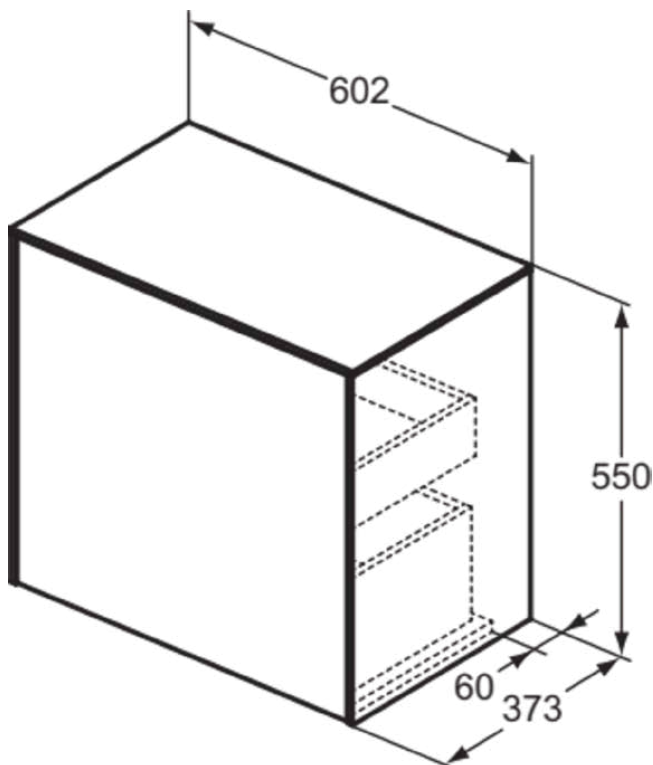

## T4317Y1

CONCA | Waschtisch-Unterschrank 602x373x550 mm in weiß matt lackiert, 2 Schubladen | Vollauszug, Push-to-open, SoftClosing, Platzsparend, Vormontiert, Nachhaltig gewonnenes Holz, Echtholz furnier

### Allgemeine Informationen

Produktkategorie:	Möbel
Produktart:	Waschtisch-Unterschrank
Marke:	Ideal Standard
Kollektion:	CONCA
Designer:	Palomba Serafini Associati
Colour:	Y1 - Weiß Matt Lackiert
Oberflächenveredelung:	Matt
Maximale Höhe (mm):	550
Maximale Breite (mm):	602
Ausladung (mm):	373
Befestigungsart:	Befestigungsset
Nettogewicht (kg):	30.00
EAN Code:	8014140463733