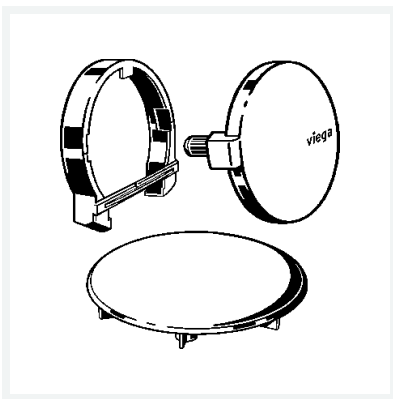

**Rotaplex Trio-Ausstattungsset**  
**Visign RT5**  
- für Ab-/Überlauf-Funktionseinheit  
**Ausstattung**  
Drehrosette, Überlaufrosette, Abdeckhaube  
**Modell 6141.01**

**Artikel 732 547**

## Eigenschaften

Ausführung	Kunststoff edelstahlfarben gebürstet
Gewicht	91 g
Volumen	2072 cm <sup>3</sup>