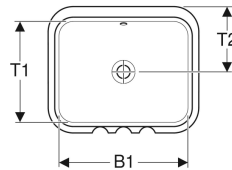

Geberit VariForm Unterbauwaschtisch rechteckig

Beispielbild

- Einfache Montage dank mitgelieferter Ausschnittschablone

Verwendungszwecke

- Zur Montage in Waschtischplatten von unten

Eigenschaften

- Rechteckig

Lieferumfang

- Befestigungsmaterial
- Schablone

Technische Daten

Werkstoff

Sanitärkeramik

Art.-Nr.	Farbe / Oberfläche	Hahnloch	Überlauf	B	B1	H	T	T1	T2	VE1
500.761.00.2 *	weiß / KeraTect / Unterseite: glasiert	ohne	sichtbar	53 cm	45 cm	17.8 cm	44 cm	35 cm	22 cm	1 St.