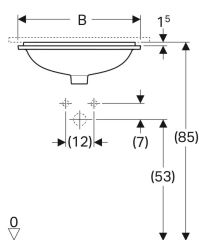

Geberit VariForm Unterbauwaschtisch rechteckig

Beispielbild

- Einfache Montage dank mitgelieferter Ausschnittschablone

Verwendungszwecke

- Zur Montage in Waschtischplatten von unten

Eigenschaften

- Rechteckig

Lieferumfang

- Befestigungsmaterial
- Schablone

Technische Daten

Werkstoff

Sanitärkeramik

Art.-Nr.	Farbe / Oberfläche	Hahnloch	Überlauf	B	B1	H	T	T1	T2	VE1
500.761.00.2 *	weiß / KeraTect / Unterseite: glasiert	ohne	sichtbar	53 cm	45 cm	17.8 cm	44 cm	35 cm	22 cm	1 St.