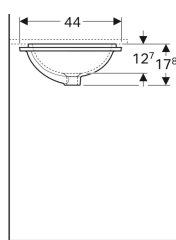

Geberit VariForm Unterbauwaschtisch rechteckig

Beispielbild

- Einfache Montage dank mitgelieferter Ausschnittschablone

Verwendungszwecke

- Zur Montage in Waschtischplatten von unten

Eigenschaften

- Rechteckig

Lieferumfang

- Befestigungsmaterial
- Schablone

Technische Daten

Werkstoff

Sanitärkeramik

Art.-Nr.	Farbe / Oberfläche	Hahnloch	Überlauf	B	B1	H	T	T1	T2	VE1
500.761.00.2 *	weiß / KeraTect / Unterseite: glasiert	ohne	sichtbar	53 cm	45 cm	17.8 cm	44 cm	35 cm	22 cm	1 St.