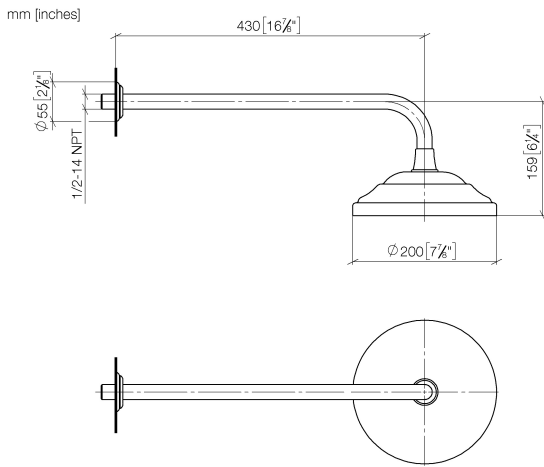

28 545 977

- Ausladung 435 mm
- Regenbrause Ø 200 mm
- PURE RAIN, Durchfluss max. 14 l/min (bei 3 Bar)
- Funktion ab: 8 l/min
- Rosette Ø 55 mm
- Anschluss 1/2"
- mit Antikalk-System

Passt zu MADISON

	Platin gebürstet	28 545 977-06
	Chrom	28 545 977-00
	Platin	28 545 977-08
	Messing (23kt Gold)	28 545 977-09
	Messing gebürstet (23kt Gold)	28 545 977-28
	Dark Platinum gebürstet	28 545 977-99

**Empfohlenes Zubehör**

**UP-Wandwinkel -**

35 085 970 90

- Max. Einbautiefe 163 mm
- Min. Einbautiefe 90 mm

28 545 977

**Durchflussdiagramm**

**Codes & Standards**

DIN 4109

EN 1112

ISO 3822

Ü-Zeichen

MADISON Regenbrause mit Wandanbindung 200 mm - Platin gebürstet

MADISON

28 545 977

Zertifikate

DVGW\_DW-  
6517DN0

#### Produktversion bis 12/5/2019

Produktversion ab 12/5/2019

Nr.	Artikelnummer	Benennung	Verbaumenge	Lieferzeit
	09 27 35 003-06	Rosette Ø 55 x Ø 27 x 10 mm - Platin gebürstet	4	10