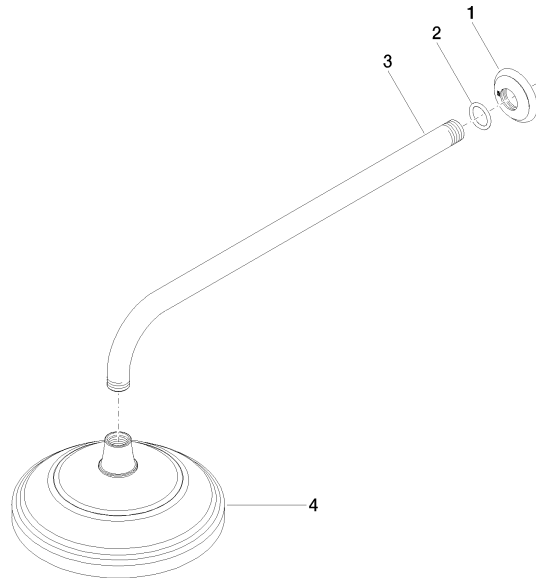

28 545 977

Produktversion bis 12/5/2019

Produktversion ab 12/5/2019