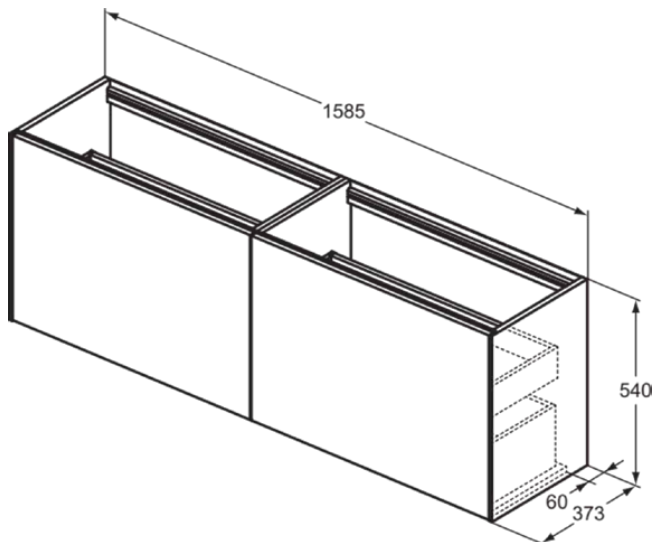

CONCA

T3996Y5

CONCA | Waschtisch-Unterschrank 1585x373x540 mm in walnuss dunkel dekor, 4 Schubladen | Vollauszug, Push-to-open, SoftClosing, Vormontiert, Nachhaltig gewonnenes Holz, Echtholz furnier

Bild & Zeichnung

Allgemeine Informationen

Produktkategorie:	Möbel
Produktart:	Waschtisch-Unterschrank
Marke:	Ideal Standard
Kollektion:	CONCA
Designer:	Palomba Serafini Associati
Colour:	Y5 - Walnuss Dunkel Dekor
Oberflächenveredelung:	Matt
Maximale Höhe (mm):	540
Maximale Breite (mm):	1585
Ausladung (mm):	373
Befestigungsart:	Befestigungsset
Nettogewicht (kg):	61.30
EAN Code:	8014140462958

CONCA

T3996Y5

CONCA | Waschtisch-Unterschrank 1585x373x540 mm in walnuss dunkel dekor, 4 Schubladen | Vollauszug, Push-to-open, SoftClosing, Vormontiert, Nachhaltig gewonnenes Holz, Echtholz furnier

Produktspezifikationen