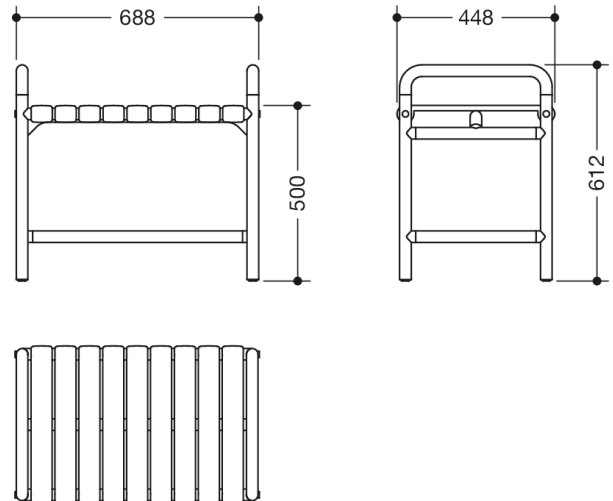

Abbildung ähnlich

Abmessungen in mm

Eigenschaften

Duschbank der Serie 801

- dient zum sicheren Sitzen im Bad und Duschbereich
- maximale Belastbarkeit 350 kg
- mobil einsetzbar
- mit zusätzlichen, seitlichen Haltegriffen
- 688 mm breit, 448 mm tief, 500 mm Sitzhöhe, 612 mm Gesamthöhe
- mit 55 mm breiten Polyamid-Sitzelementen
- mit durchgehendem, korrosionsgeschütztem Stahlkern
- aus hochglänzendem Polyamid in allen HEWI Farben