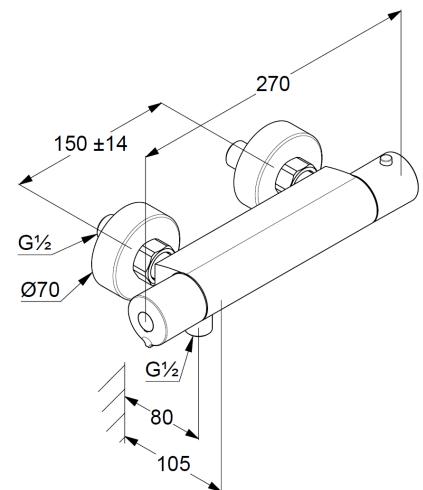

Thermostat-Brause-Armatur

Artikel- Nr.: 350020538

Thermostat-Brause-Armatur

Wandmontage

Temperaturwählgriff mit Heißwassersperre 40°C

eigensicher gegen Rückfließen

Brauseabgang G $\frac{1}{2}$

Keramik Oberteil 90°

Durchflussmenge bei 3 bar 23 l/min.

S-Anschlüsse G $\frac{1}{2}$ x G $\frac{3}{4}$

mit vormontierten Schmutzfangsieben

Produktabbildung/ Product picture

Maßzeichnung/ Dimensional drawing

Durchfluss/ Flow rate