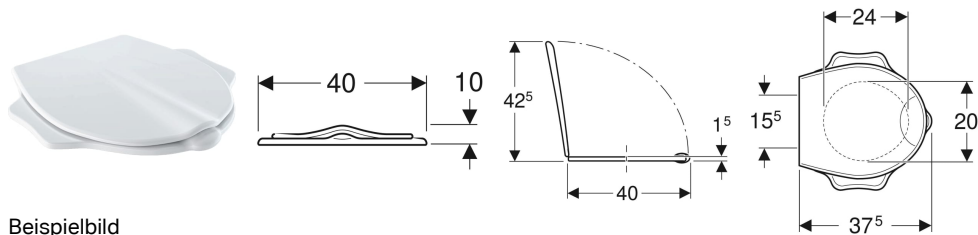

Geberit Bambini WC-Sitz für Kinder, mit Stützfunktion, Schildkrötendesign

Beispielbild

Verwendungszwecke

- Für Kinder-WCs

Eigenschaften

- Kindgerechtes Schildkrötendesign
- Mit Stützfunktion
- WC-Sitzring mit Überstand zum Schutz vor Urinspritzern

- Abgerundete Kanten zum Vermeiden von Verletzungen
- An Kinderhände angepasste Griffmulde zum einfachen und hygienischen Öffnen
- Reinigungsfreundlich

Technische Daten

Werkstoff	Duroplast
Befestigungsabstand	15.5 cm

Lieferumfang

- WC-Sitz

Art.-Nr.	Farbe / Oberfläche	Absenkautomatik	Befestigung	Scharnierwerkstoff	VE1
573361000	gelbgrün / glänzend	nein	von unten	Edelstahl	1 St.

- Farbe Grün angelehnt an RAL 6018
- Farbe Gelb angelehnt an RAL 1023.
- Farbe rot angelehnt an RAL 3002