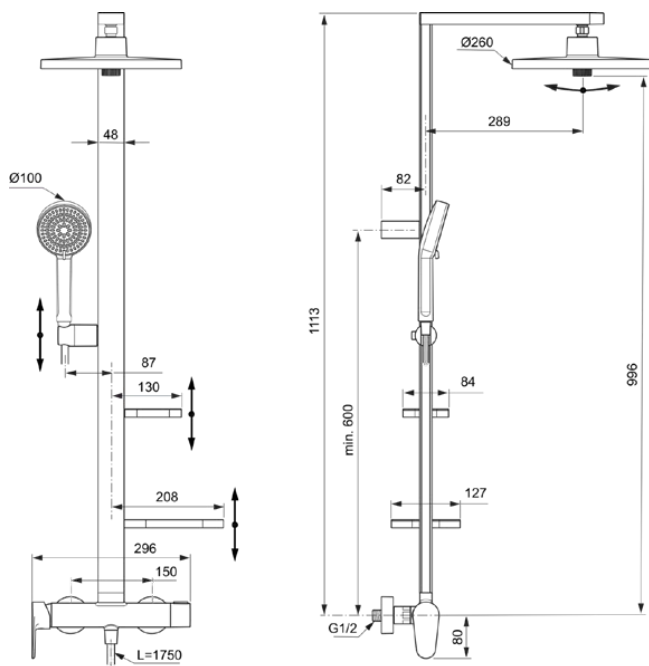

ALU<sup>+</sup>

BD584XG

Alu<sup>+</sup> | Duschsystem AP 356x501x1113 mm in schwarz, 12.0 l/min (3 bar) | 3 Strahlarten, Click-Technologie, FirmaFlow, Kernelemente aus Aluminium

## Allgemeine Informationen

Produktkategorie:	Duschsysteme
Produktart:	Duschsystem AP
Marke:	Ideal Standard
Kollektion:	Alu+
Designer:	Palomba Serafini Associati
Colour:	XG - Schwarz
Oberflächenveredelung:	Matt
Höhe (mm):	1113
Breite (mm):	356
Ausladung (mm):	501
Befestigungsart:	S-Anschluss
Nettogewicht (kg):	8.60
EAN Code:	3800861117179

## Im Lieferumfang enthaltene Produkte

BD581XG:	IDEALRAIN ALU+   Kopfbrause 260x91x260 mm in schwarz, 12 l/min (3 bar)
BD580XG:	IDEALRAIN ALU+   Multi-Funktionshandbrause 100x56x232 mm in schwarz, 8 l/min (3 bar)
BE175XG:	IDEALRAIN   Brauseschlauch 1750 mm in schwarz