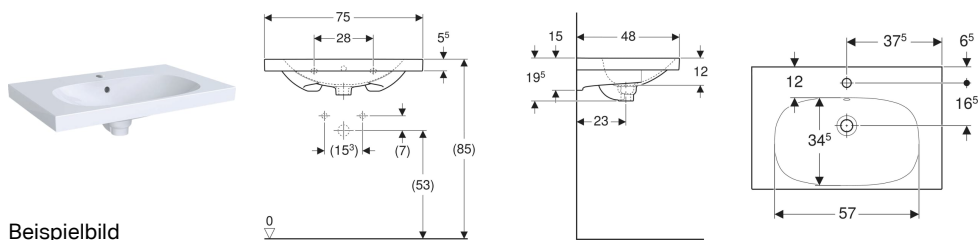

Geberit Acanto Waschtisch mit Ablagefläche

Beispielbild

Eigenschaften

- Unterbaufähig
- Mit Ablagefläche

Technische Daten

Werkstoff

Sanitärkeramik

Art.-Nr.	Farbe / Oberfläche	Hahnloch	Überlauf	B	Breite Unterschrank	H	T	VE1
500.622.01.8	weiß / KeraTect	mittig	sichtbar	75 cm	74 cm	19.5 cm	48.2 cm	1 St.

Zubehör

- Geberit Tauchrohrgeruchsverschluss für Waschbecken, Abgang horizontal
- Geberit Tauchrohrsiphon für Waschbecken, Anschluss BSP, Abgang horizontal oder vertikal
- Geberit Waschbeckenablauf Raumsparmodell, schmale Ausführung, mit Außenventilstopfen mit Druckbetätigung
- Geberit Waschbeckenablauf Raumsparmodell, schmale Ausführung, mit Außenventilstopfen mit Hebelbetätigung
- Geberit Waschbeckenablauf Raumsparmodell, schmale Ausführung, mit freiem Auslauf und Ventilabdeckung
- Befestigungsset für Geberit Waschtische
- Geberit Drehbetätigung mit Kabelzug