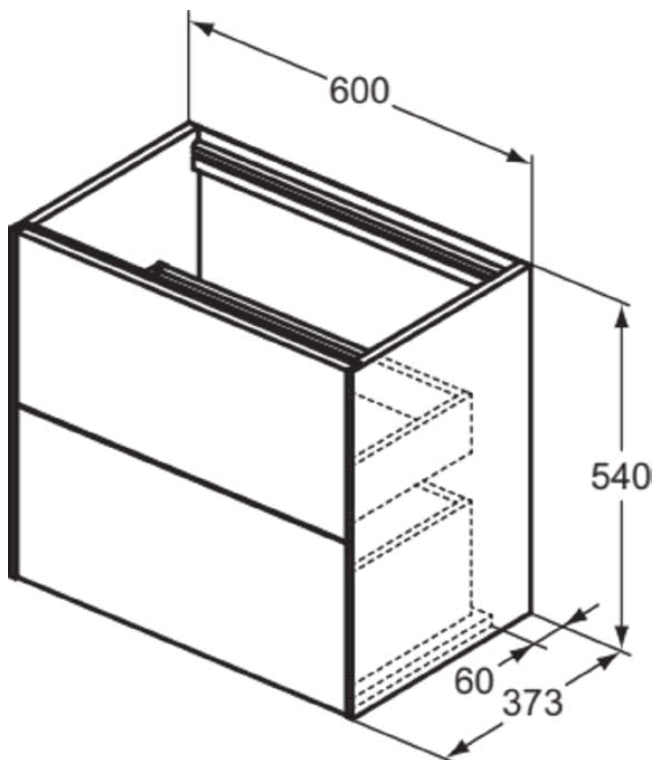

CONCA

T4354Y3

CONCA | Waschtisch-Unterschrank 600x373x540 mm in sunset matt lackiert, 2 Schubladen | Vollauszug, Push-to-open, SoftClosing, Platzsparend, Vormontiert, Nachhaltig gewonnenes Holz, Echtholz furnier

Bild & Zeichnung

Allgemeine Informationen

Produktkategorie:	Möbel
Produktart:	Waschtisch-Unterschrank
Marke:	Ideal Standard
Kollektion:	CONCA
Designer:	Palomba Serafini Associati
Colour:	Y3 - Sunset Matt Lackiert
Oberflächenveredelung:	Matt
Höhe (mm):	540
Breite (mm):	600
Ausladung (mm):	373
Befestigungsart:	Befestigungsset
Nettogewicht (kg):	27.50
EAN Code:	8014140465683