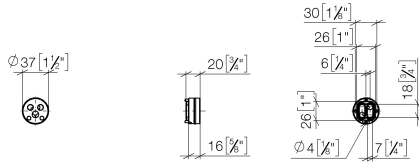

Adapter für vertauschte Wasseranschlüsse -

12 880 970 90

Adapter für vertauschte Wasseranschlüsse -

12 880 970 90

Für 35 860 970 90

Nicht geeignet zur Kombination mit META PURE (36 86X 664-FF).

Adapter für vertauschte Wasseranschlüsse -

12 880 970 90

mm [inches]

Adapter für vertauschte Wasseranschlüsse -

12 880 970 90

Adapter für vertauschte Wasseranschlüsse -

12 880 970 90

Ersatzteilstückliste

Nr.	Artikelnummer	Benennung	Verbaumenge	Lieferzeit
	09 14 10 102 90	O-Ring 33,05 x 1,78 mm -	1	2