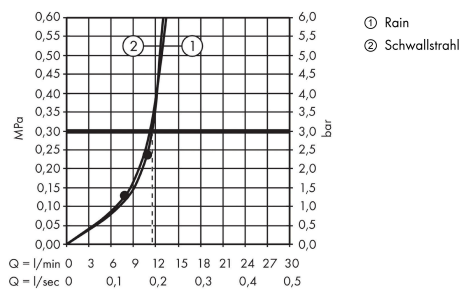

AXOR One
Brauseset 0,90 m mit Handbrause 2jet
 Oberfläche: **Brushed Black Chrome** Artikelnummer: **45722340**

Merkmale

- besteht aus: Handbrause, Brausestange, Brauseschlauch, Handbrausehalterung
- Brausekopfgröße: 124 x 24 mm
- Strahlart: Rain, Schwallstrahl
- komfortable Strahlartenumstellung durch Select-Taste
- AXOR Starck Wandstange 0,90 m
- maximale Durchflussmenge bei 3 bar: 12 l/min
- Mindestfließdruck: 2,5 bar
- Wandbefestigung: Schraubbefestigung
- Wandstützen aus Kunststoff
- Profil Brausestange: rund
- Brausestangendurchmesser: 25 mm
- Bohrabstand 915 mm
- Brauseschlauch mit beidseitig zylindrischer Mutter
- Drehwirbel auf Brause- und Festseite

Technologie

Produktabbildung

Maßzeichnung

AXOR One
Brauseset 0,90 m mit Handbrause 2jet
 Oberfläche: **Brushed Black Chrome** Artikelnummer: **45722340**

Durchflussdiagramm

AXOR One
Brauseset 0,90 m mit Handbrause 2jet
Oberfläche: **Brushed Black Chrome** Artikelnummer: **45722340**