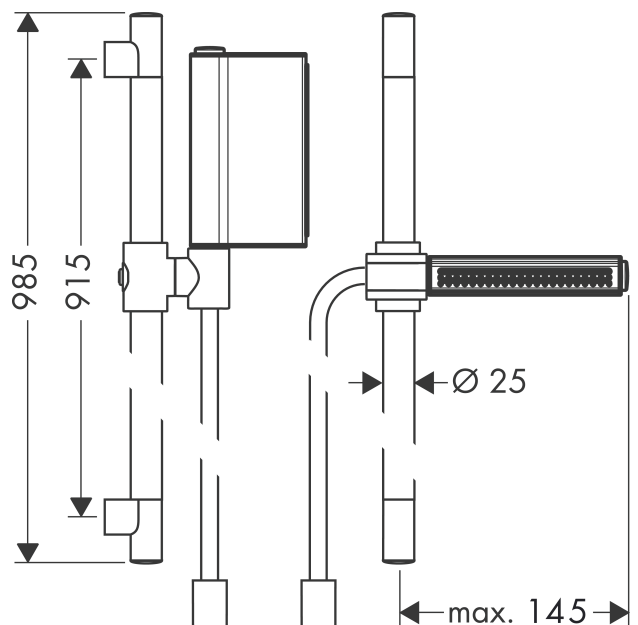

AXOR One
Brauseset 0,90 m mit Handbrause 2jet
 Oberfläche: **Brushed Black Chrome** Artikelnummer: **45722340**

Merkmale

- besteht aus: Handbrause, Brausestange, Brauseschlauch, Handbrausehalterung
- Brausekopfgröße: 124 x 24 mm
- Strahlart: Rain, Schwallstrahl
- komfortable Strahlartenumstellung durch Select-Taste
- AXOR Starck Wandstange 0,90 m
- maximale Durchflussmenge bei 3 bar: 12 l/min
- Mindestfließdruck: 2,5 bar
- Wandbefestigung: Schraubbefestigung
- Wandstützen aus Kunststoff
- Profil Brausestange: rund
- Brausestangendurchmesser: 25 mm
- Bohrabstand 915 mm
- Brauseschlauch mit beidseitig zylindrischer Mutter
- Drehwirbel auf Brause- und Festseite

Technologie

Produktabbildung

Maßzeichnung

AXOR One
Brauseset 0,90 m mit Handbrause 2jet
 Oberfläche: **Brushed Black Chrome** Artikelnummer: **45722340**

Durchflussdiagramm

AXOR One
Brauseset 0,90 m mit Handbrause 2jet
Oberfläche: **Brushed Black Chrome** Artikelnummer: **45722340**

Einbaubeispiel