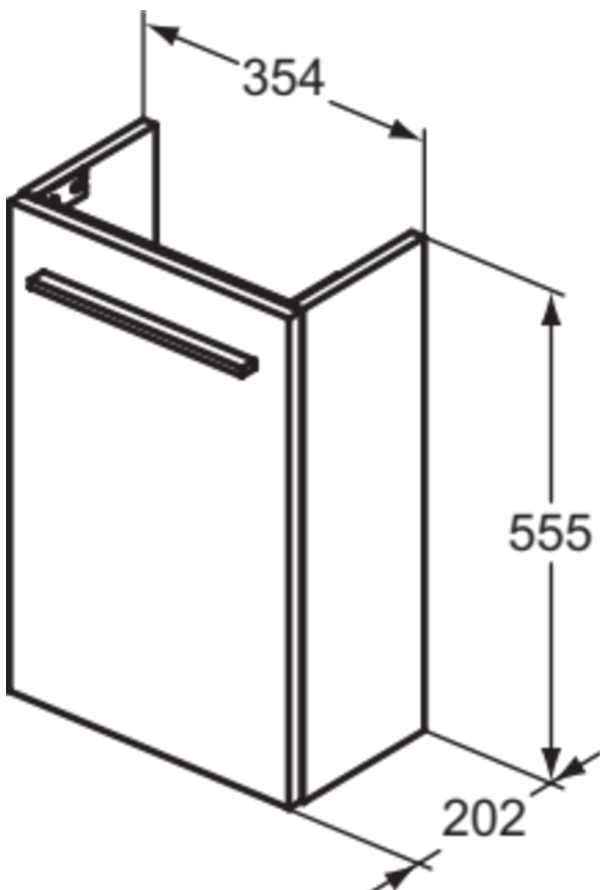

### Allgemeine Informationen

Produktkategorie:	Möbel
Produktart:	Waschtisch-Unterschrank
Marke:	Ideal Standard
Kollektion:	I.LIFE S
Designer:	Palomba Serafini Associati
Colour:	NW - Coffee Oak
Oberflächenveredelung:	Matt
Maximale Höhe (mm):	555
Maximale Breite (mm):	354
Ausladung (mm):	202
Befestigungsart:	Befestigungsset
Nettogewicht (kg):	8.50
EAN Code:	8014140503248