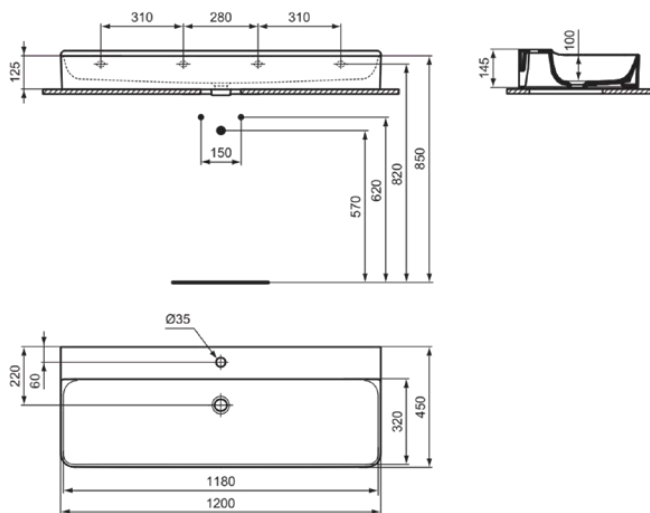

## T3842MA

CONCA | Waschtisch 1200x450x145 mm in weiß, 1 Hahnloch, ohne Überlauf | Platzsparender Waschtisch, IdealPlus

### Allgemeine Informationen

Produktkategorie:	Waschtische
Produktart:	Waschtisch
Marke:	Ideal Standard
Kollektion:	CONCA
Designer:	Palomba Serafini Associati
Farbe:	MA - Weiß
Oberflächenveredelung:	glänzend
Höhe (mm):	145
Breite (mm):	1200
Ausladung (mm):	450
Nettogewicht (kg):	32.00
EAN Code:	8014140469285