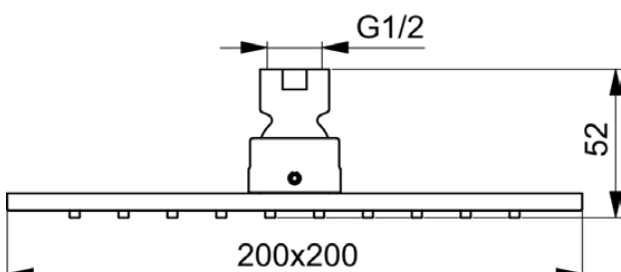

IDEALRAIN

B0024XG

IDEALRAIN | Kopfbrause 200x52x200 mm in schwarz, 12 l/min (3 bar) | EasyClean, Metall-Regenbrause

Bild & Zeichnung

Allgemeine Informationen

Produktkategorie:	Regenbrausen
Produktart:	Kopfbrause
Marke:	Ideal Standard
Kollektion:	IDEALRAIN
Colour:	XG - Schwarz
Oberflächenveredelung:	Matt
Höhe (mm):	200
Breite (mm):	200
Ausladung (mm):	52
Nettogewicht (kg):	0.99
EAN Code:	3800861101123

Features

EasyClean

Metall-Regenbrause

Downloads

- [Declaration of Conformity](#)
- [Installation Guide](#)

Produktspezifikationen

Einstellbarer Sprühmodus:	Nein
Einstellbarer Sprühwinkel:	Ja
Anzahl der Strahlarten:	1
Farbcode:	XG
Farbbeschreibung:	schwarz
Easy clean Düsen:	Ja
Material:	Metall
Maximaler Durchfluss bei 3 bar (l/min):	12
Maximaler Durchfluss bei 3 bar (l/min) für alle Auslässe:	12
Durchfluss bei 3 bar (l) - Kopfbrause:	12
PVD Technologie:	Nein
Oberflächenschutz:	beschichtet
Oberflächenveredelung:	Matt
Schwenkbare Kopfbrause:	Ja
Sprühart:	Regen
Wassersparend:	Nein
Mit Rückschlagventil:	Nein
Mit Durchflussbegrenzer:	Nein
Mit Duschanschluss:	Nein