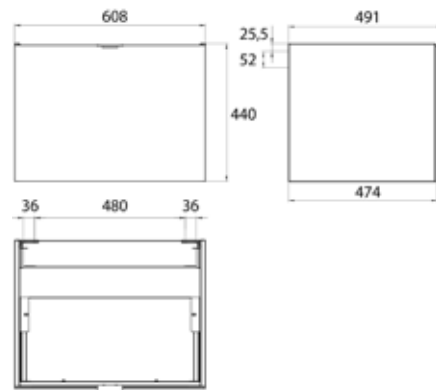

## PRODUKTINFORMATION

Waschtisch-Unterschrank, 600 mm. Korpus aus Lackfronten, Hochglanz, passend zu den Waschtischen 9577 114 60/61/62. Auszug mit Glasfront (ESG) und Griff in chrom. optiwhite

Art.-Nr.9583 274 23