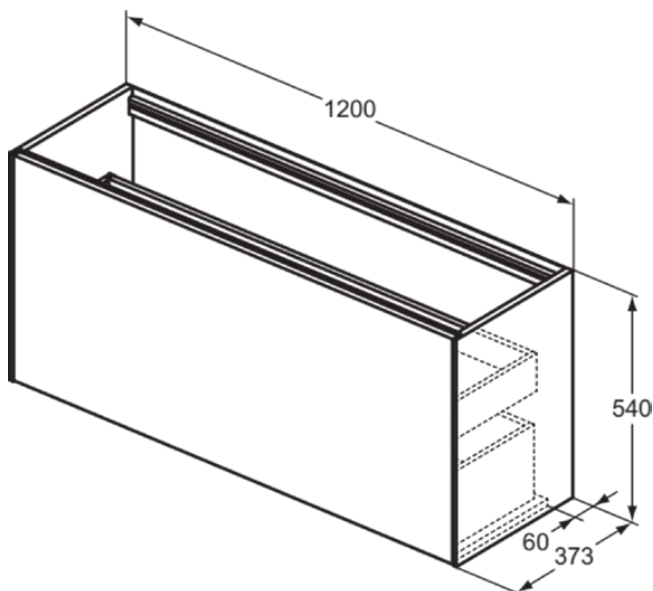

CONCA

T3939Y4

CONCA | Waschtisch-Unterschrank 1200x373x540 mm in eiche geflammt furnier, 2 Schubladen | Vollauszug, Push-to-open, SoftClosing, Vormontiert, Nachhaltig gewonnenes Holz, Echtholzfurnier

Bild & Zeichnung

Allgemeine Informationen

Produktkategorie:	Möbel
Produktart:	Waschtisch-Unterschrank
Marke:	Ideal Standard
Kollektion:	CONCA
Designer:	Palomba Serafini Associati
Colour:	Y4 - Eiche Geflammt Furnier
Oberflächenveredelung:	Matt
Maximale Höhe (mm):	540
Maximale Breite (mm):	1200
Ausladung (mm):	373
Befestigungsart:	Befestigungsset
Nettogewicht (kg):	45.50
EAN Code:	8014140460701

Features

	Vollauszug		Push-to-open
	SoftClosing		Vormontiert
	Nachhaltig gewonnenes Holz		Echtholzfurnier

Downloads

- [Installation Guide](#)
- [Spare Parts List](#)

Produktspezifikationen

Einzugsmechanismus:	Softclosing
Farbcode:	Y4
Farbbeschreibung:	eiche geflammt furnier
Eckmodell:	Nein
Griff(e):	Grifflos
Einstellbare Montagefüße:	Nein
Material:	Holz
Materialspezifikation (Korpus):	Hochverdichtete 3-Schicht Spanplatte
Anzahl der Türen (gesamt):	0
Anzahl der Türen (links öffnend):	0
Anzahl der Türen (rechts öffnend):	0
Anzahl der Auszüge (gesamt):	2
Anzahl der externen Auszüge:	1
Anzahl der internen Auszüge:	1
Anzahl der offenen Fächer:	0
Anzahl der Rolltüren:	0