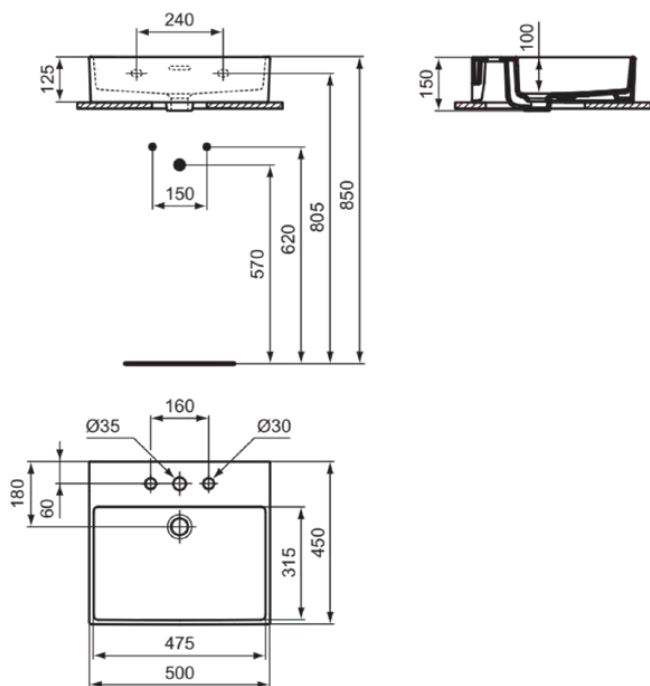

EXTRA

T3885MA

EXTRA | Waschtisch 500x450x150 mm in weiß, 3 Hahnlöcher, mit Überlauf | Platzsparender Waschtisch, IdealPlus

Bild & Zeichnung

Allgemeine Informationen

Produktkategorie:	Waschtische
Produktart:	Waschtisch
Marke:	Ideal Standard
Kollektion:	EXTRA
Designer:	Palomba Serafini Associati
Farbe:	MA - Weiß
Oberflächenveredelung:	glänzend
Höhe (mm):	150
Breite (mm):	500
Ausladung (mm):	450
Nettogewicht (kg):	13.10
EAN Code:	8014140469803

Features

Platzsparender Waschtisch

IdealPlus

Produktstandards & Zertifikate

Normen:	EN 14688
Leistungserklärung (DoP):	CL25

Produktspezifikationen

Farbcode:	MA
Farbbeschreibung:	weiß
IdealPlus Technologie:	Ja
Geschliffene Unterseite:	Ja
Barrierefreies Produkt:	Nein
Mit Kettenöse:	Nein
Material:	Keramik
Materialspezifikation:	Feinfeuerton
Anzahl von Hahnlöchern je Waschbecken:	3
Anzahl von Waschbecken:	1
Sichtbarer Überlauf:	Ja
PVD Technologie:	Nein
Ablagefläche:	Hinten
Oberflächenveredelung:	glänzend
Position des Hahnlochs:	Links / Rechts / Mitte
Form des Überlaufs:	Geschlitzt
Mit Rückwand:	Nein
Mit Verschlussstopfen:	Nein
Mit Überlauf:	Ja
Mit Siphon:	Nein
Befestigungsmaterial im Lieferumfang enthalten:	Nein