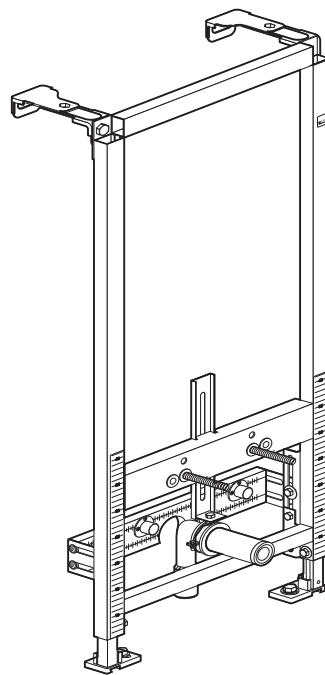

ViConnect

- | | | | |
|---------------------------------------|---------------------------------|---------------------------------|----------------------------------|
| DE Montageanleitung | AR دليل التركيب | HU Szerelési útmutató | PT Instruções de montagem |
| EN Installation instructions | BG Ръководство за монтаж | ID Petunjuk pemasangan | RO Manual de montaj |
| ES Instrucciones de montaje | CS Návod k montáži | JA 取付説明書 | SK Návod na montáž |
| FR Instructions de montage | DA Monteringsvejledning | KO 설치 가이드 | SL Navodila za montažo |
| IT Istruzioni per il montaggio | ET Paigaldusjuhend | LT Montavimo instrukcija | SV Monteringsanvisning |
| NL Montagehandleiding | EL Οδηγίες τοποθέτησης | LV Montāžas instrukcija | TH คู่มือการติดตั้ง |
| RU Инструкция по монтажу | FI Asennusohje | NO Monteringsanvisning | TR Montaj kılavuzu |
| ZH 安装说明 | HR Uputa za montažu | PL Instrukcja montażu | UK Інструкція з монтажу |