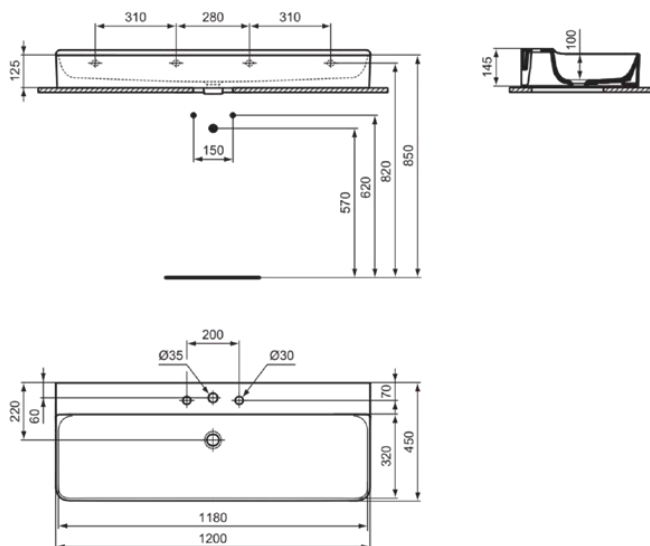

## T384301

CONCA | Waschtisch 1200x450x145 mm in weiß glänzend, 3 Hahnlöcher, ohne Überlauf | Platzsparender Waschtisch

### Allgemeine Informationen

Produktkategorie:	Waschtische
Produktart:	Waschtisch
Marke:	Ideal Standard
Kollektion:	CONCA
Designer:	Palomba Serafini Associati
Colour:	01 - Weiß Glänzend
Oberflächenveredelung:	glänzend
Maximale Höhe (mm):	145
Maximale Breite (mm):	1200
Ausladung (mm):	450
Nettogewicht (kg):	32.00
EAN Code:	8014140458579

**CONCA**

**T384301**

CONCA | Waschtisch 1200x450x145 mm in weiß glänzend, 3 Hahnlöcher, ohne Überlauf | Platzsparender Waschtisch

Empfohlene Ausschittschablone: TT0299724