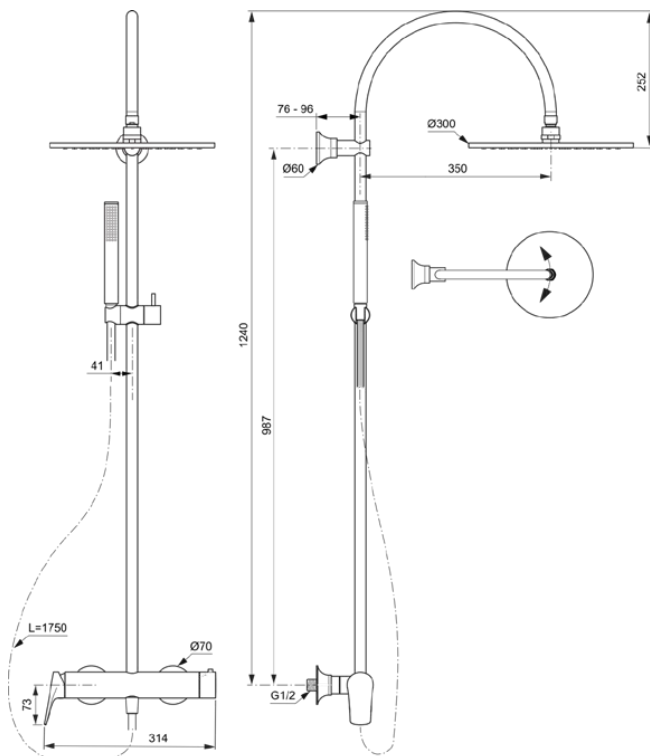

LDV

BD674GN

LDV | Duschsystem AP 314x576x1240 mm in silver storm, 12.0 l/min (3 bar) | Click-Technologie, FirmaFlow, PVD Technologie

Bild & Zeichnung

Allgemeine Informationen

Produktkategorie:	Duschsysteme
Produktart:	Duschsystem AP
Marke:	Ideal Standard
Kollektion:	LDV
Designer:	Palomba Serafini Associati
Farbe:	GN - Silver Storm
Oberflächenveredelung:	satin
Höhe (mm):	1240
Breite (mm):	314
Ausladung (mm):	576 - 596
Befestigungsart:	S-Anschluss
Nettogewicht (kg):	5.77
EAN Code:	3800861119777

Im Lieferumfang enthaltene Produkte

A5803GN:	IDEALRAIN Kopfbrause 300x58x300 mm in silver storm, 12 l/min (3 bar)
BC774GN:	IDEALRAIN 1-Funktionshandbrause 25x25x198 mm in silver storm, 8 l/min (3 bar)
BE175GN:	IDEALRAIN Brauseschlauch 1750 mm in silver storm