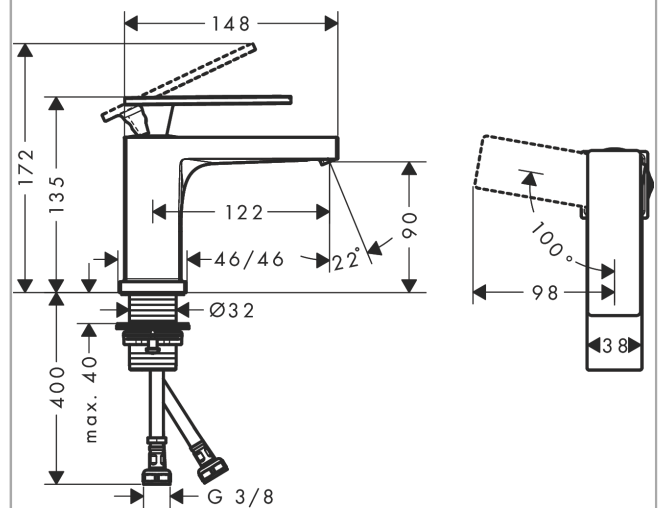

Tecturis E

Einhebel-Waschtischmischer 80 CoolStart EcoSmart+ ohne Ablaufgarnitur

Oberfläche: **Mattweiß** Artikelnummer: **73001700**

Beschreibung

Merkmale

- ComfortZone 80
- Ausladung: 122 mm
- Auslaufhöhe: 90 mm
- Griffvariante: Hebelgriff
- Strahlart: WaterfallStream
- maximale Durchflussmenge bei 3 bar: 4 l/min
- Keramikmischsystem
- Temperaturbegrenzung einstellbar
- für Durchlauferhitzer geeignet
- Anschlussart: G $\frac{3}{8}$ Anschlussschläuche
- Anschlussgröße: DN15
- Kaltwasser in Griff-Grundstellung
- EU-Taxonomie: max. 6 l/min - wesentlicher Beitrag (SC) möglich
- PA-IX 38544/IO

Technologie

Designpreise

Produktabbildung

Maßzeichnung

Tecturis E

Einhebel-Waschtismischer 80 CoolStart EcoSmart+ ohne Ablaufgarnitur

Oberfläche: **Mattweiß** Artikelnummer: **73001700**

Durchflussdiagramm