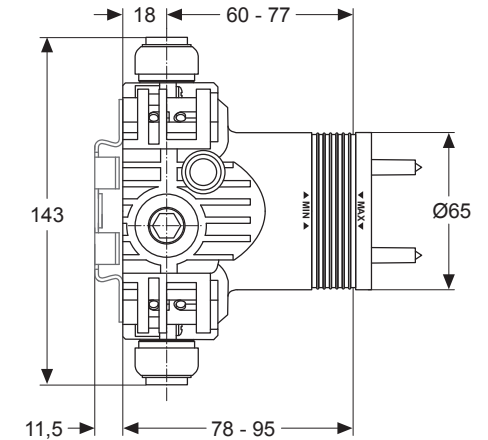

 P	bar		
 T	°C		

ARCHIMODULE

A 1501 NU

1011 / A 866 482 - 01
 (+ A 865 612)
 Made in Germany

Ideal Standard International BVBA
 Chaussée de Wavre, 1789 - box 15
 1160 Bruxelles
 Belgium

www.idealstandardinternational.com