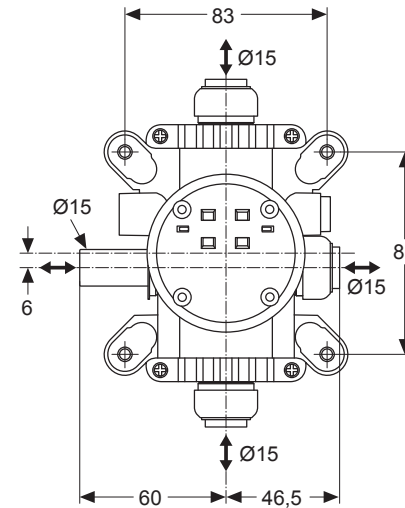

 P	bar		
 T	°C		

ARCHIMODULE

A 1501 NU

1011 / A 866 482 - 01
 (+ A 865 612)
 Made in Germany

Ideal Standard International BVBA
 Chaussée de Wavre, 1789 - box 15
 1160 Bruxelles
 Belgium

www.idealstandardinternational.com