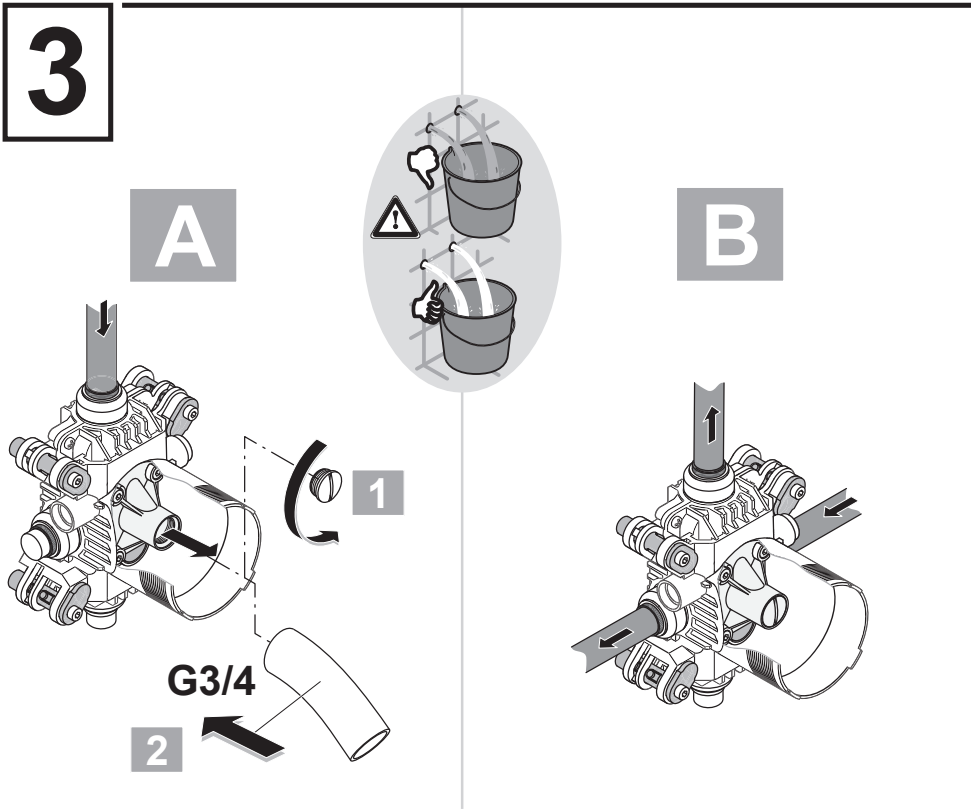

 P	bar		
 T	°C		

ARCHIMODULE

A 1501 NU

1011 / A 866 482 - 01
 (+ A 865 612)
 Made in Germany

Ideal Standard International BVBA
 Chaussée de Wavre, 1789 - box 15
 1160 Bruxelles
 Belgium

www.idealstandardinternational.com