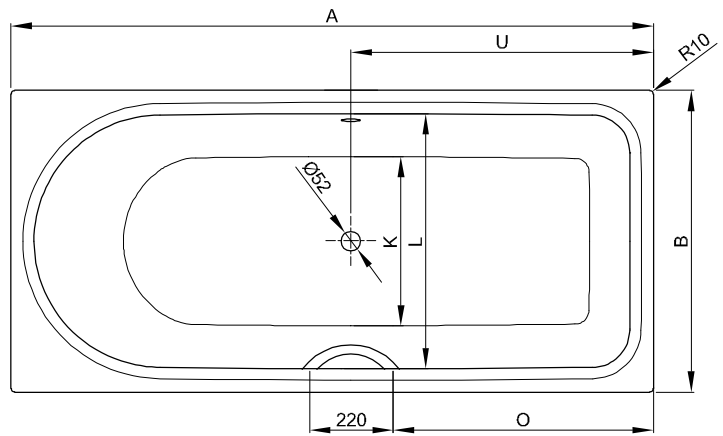

BetteOcean Low-Line

N° 1: Fußende rechts, Überlauf hinten

N° 2: Fußende rechts, Überlauf vorne

N° 1: Fußende rechts, Überlauf hinten

N° 2: Fußende rechts, Überlauf vorne

Information

Für die fachgerechte Montage empfehlen wir den Einsatz des Original-Wannenfuß B23-1500.

Diese Badewanne ist nach bauseitiger Prüfung und sachgerechter Installation für die Unterbaumontage geeignet. Auf Anfrage stellen wir Ihnen entsprechende Ausschnitt-Daten zur Verfügung.

Lieferumfang

Inklusive schallreduzierender Antidröhn-Matten.

Design: schmiedem design

Abmessung

Bestell-Nr.	Maße in mm	Variante	A	B	C	D	E	F	G	H	I	K	L	O	U	Nutzinhalt*
8841	1500 x 700 x 380	N° 1	1500	700	60	1375	65	470	700	330	1235	505	565	540	650	90 Liter
8842	1500 x 700 x 380	N° 2	1500	700	60	1375	65	470	700	330	1235	505	565	540	650	90 Liter
8830	1600 x 700 x 380	N° 1	1600	700	65	1475	60	470	760	370	1335	505	565	590	700	120 Liter
8831	1600 x 700 x 380	N° 2	1600	700	65	1475	60	470	760	370	1335	505	565	590	700	120 Liter
8832	1700 x 700 x 380	N° 1	1700	700	115	1475	110	500	880	320	1335	505	565	640	750	120 Liter
8833	1700 x 700 x 380	N° 2	1700	700	115	1475	110	500	880	320	1335	505	565	640	750	120 Liter
8834	1700 x 750 x 380	N° 1	1700	750	65	1575	60	500	880	320	1435	555	615	690	800	140 Liter
8835	1700 x 750 x 380	N° 2	1700	750	65	1575	60	500	880	320	1435	555	615	690	800	140 Liter
8836	1700 x 800 x 380	N° 1	1700	800	65	1575	60	540	800	360	1435	605	665	690	800	165 Liter
8837	1700 x 800 x 380	N° 2	1700	800	65	1575	60	540	800	360	1435	605	665	690	800	165 Liter
8838	1800 x 800 x 380	N° 1	1800	800	65	1675	60	540	900	360	1535	605	665	690	800	180 Liter
8839	1800 x 800 x 380	N° 2	1800	800	65	1675	60	540	900	360	1535	605	665	690	800	180 Liter

*Nutzinhalt: Wassereinhalten abzüglich 70 Liter Verdrängung.