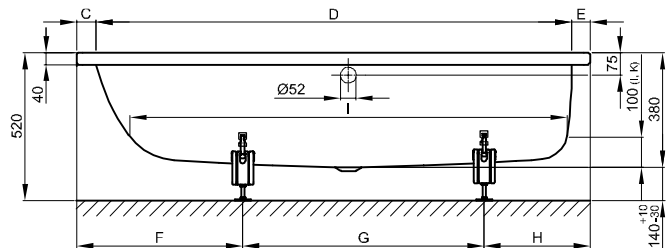

BetteOcean Low-Line

N° 1: Fußende rechts, Überlauf hinten

N° 2: Fußende rechts, Überlauf vorne

N° 1: Fußende rechts, Überlauf hinten

N° 2: Fußende rechts, Überlauf vorne

Information

Für die fachgerechte Montage empfehlen wir den Einsatz des Original-Wannenfuß B23-1500.

Diese Badewanne ist nach bauseitiger Prüfung und sachgerechter Installation für die Unterbaumontage geeignet. Auf Anfrage stellen wir Ihnen entsprechende Ausschnitt-Daten zur Verfügung.

Lieferumfang

Inklusive schallreduzierender Antidröhn-Matten.

Design: schmiedem design

Abmessung

Bestell-Nr.	Maße in mm	Variante	A	B	C	D	E	F	G	H	I	K	L	O	U	Nutzinhalt*
8841	1500 x 700 x 380	N° 1	1500	700	60	1375	65	470	700	330	1235	505	565	540	650	90 Liter
8842	1500 x 700 x 380	N° 2	1500	700	60	1375	65	470	700	330	1235	505	565	540	650	90 Liter
8830	1600 x 700 x 380	N° 1	1600	700	65	1475	60	470	760	370	1335	505	565	590	700	120 Liter
8831	1600 x 700 x 380	N° 2	1600	700	65	1475	60	470	760	370	1335	505	565	590	700	120 Liter
8832	1700 x 700 x 380	N° 1	1700	700	115	1475	110	500	880	320	1335	505	565	640	750	120 Liter
8833	1700 x 700 x 380	N° 2	1700	700	115	1475	110	500	880	320	1335	505	565	640	750	120 Liter
8834	1700 x 750 x 380	N° 1	1700	750	65	1575	60	500	880	320	1435	555	615	690	800	140 Liter
8835	1700 x 750 x 380	N° 2	1700	750	65	1575	60	500	880	320	1435	555	615	690	800	140 Liter
8836	1700 x 800 x 380	N° 1	1700	800	65	1575	60	540	800	360	1435	605	665	690	800	165 Liter
8837	1700 x 800 x 380	N° 2	1700	800	65	1575	60	540	800	360	1435	605	665	690	800	165 Liter
8838	1800 x 800 x 380	N° 1	1800	800	65	1675	60	540	900	360	1535	605	665	690	800	180 Liter
8839	1800 x 800 x 380	N° 2	1800	800	65	1675	60	540	900	360	1535	605	665	690	800	180 Liter

*Nutzinhalt: Wassereinhalten abzüglich 70 Liter Verdrängung.