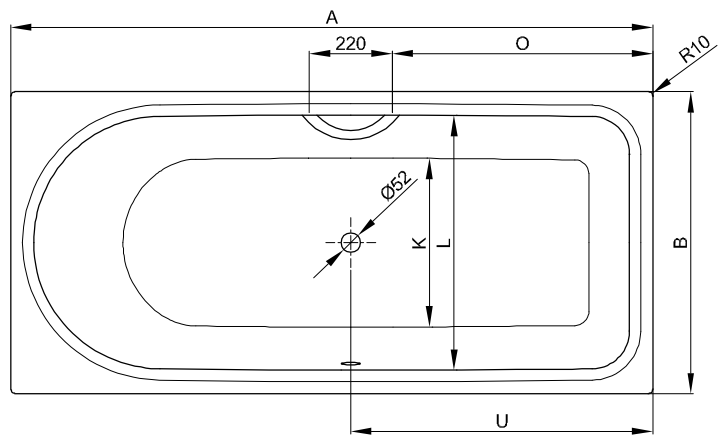

BetteOcean Low-Line

N° 1: Fußende rechts, Überlauf hinten

N° 2: Fußende rechts, Überlauf vorne

N° 1: Fußende rechts, Überlauf hinten

N° 2: Fußende rechts, Überlauf vorne

Information

Für die fachgerechte Montage empfehlen wir den Einsatz des Original-Wannenfuß B23-1500.

Diese Badewanne ist nach bauseitiger Prüfung und sachgerechter Installation für die Unterbaumontage geeignet. Auf Anfrage stellen wir Ihnen entsprechende Ausschnitt-Daten zur Verfügung.

Lieferumfang

Inklusive schallreduzierender Antidröhn-Matten.

Design: schmiedem design

Abmessung

Bestell-Nr.	Maße in mm	Variante	A	B	C	D	E	F	G	H	I	K	L	O	U	Nutzinhalt*
8841	1500 x 700 x 380	N° 1	1500	700	60	1375	65	470	700	330	1235	505	565	540	650	90 Liter
8842	1500 x 700 x 380	N° 2	1500	700	60	1375	65	470	700	330	1235	505	565	540	650	90 Liter
8830	1600 x 700 x 380	N° 1	1600	700	65	1475	60	470	760	370	1335	505	565	590	700	120 Liter
8831	1600 x 700 x 380	N° 2	1600	700	65	1475	60	470	760	370	1335	505	565	590	700	120 Liter
8832	1700 x 700 x 380	N° 1	1700	700	115	1475	110	500	880	320	1335	505	565	640	750	120 Liter
8833	1700 x 700 x 380	N° 2	1700	700	115	1475	110	500	880	320	1335	505	565	640	750	120 Liter
8834	1700 x 750 x 380	N° 1	1700	750	65	1575	60	500	880	320	1435	555	615	690	800	140 Liter
8835	1700 x 750 x 380	N° 2	1700	750	65	1575	60	500	880	320	1435	555	615	690	800	140 Liter
8836	1700 x 800 x 380	N° 1	1700	800	65	1575	60	540	800	360	1435	605	665	690	800	165 Liter
8837	1700 x 800 x 380	N° 2	1700	800	65	1575	60	540	800	360	1435	605	665	690	800	165 Liter
8838	1800 x 800 x 380	N° 1	1800	800	65	1675	60	540	900	360	1535	605	665	690	800	180 Liter
8839	1800 x 800 x 380	N° 2	1800	800	65	1675	60	540	900	360	1535	605	665	690	800	180 Liter

*Nutzinhalt: Wassereinhalten abzüglich 70 Liter Verdrängung.