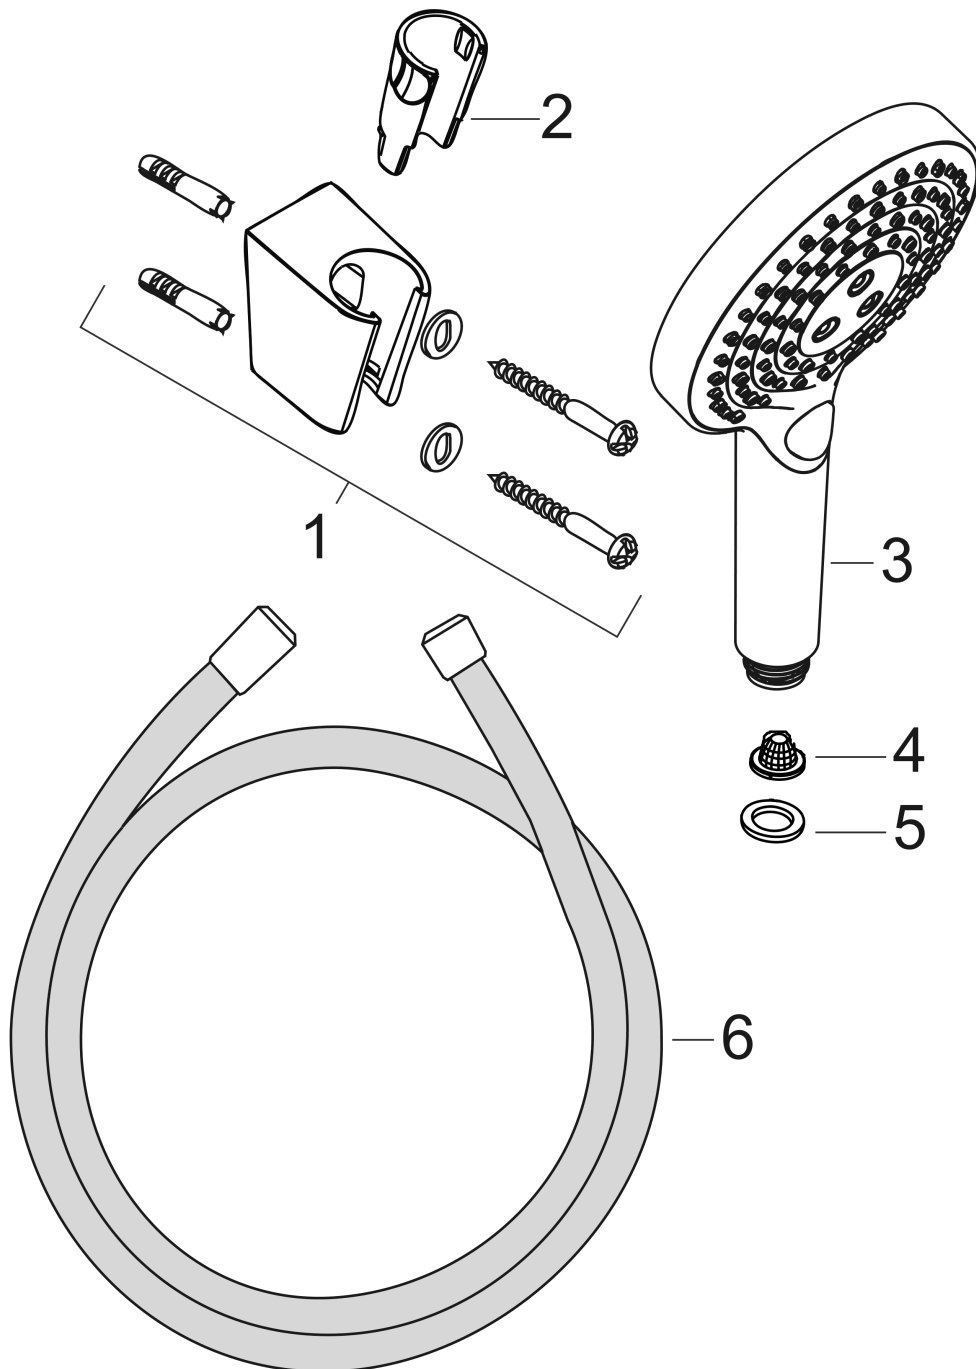

Raindance Select S
Brausehalterset 120 3jet PowderRain mit Brauseschlauch 125 cm
 Oberfläche: **Chrom** Artikelnummer: **27669000**

Beschreibung

Merkmale

- besteht aus: Handbrause, Brausehalter, Brauseschlauch
- Brausekopfgröße: 125 mm
- integrierte Brausehalterfunktion
- Strahlart: PowderRain, Rain, Whirl
- komfortable Strahlartenumstellung durch Select-Taste
- maximale Durchflussmenge bei 3 bar: 11 l/min
- Mindestfließdruck: 1 bar
- Betriebsdruck: min. 1 bar/max. 6 bar
- brauseseitiger Drehwirbel gegen lästiges Verdrehen des Brauseschlauches
- Brausehalter aus Kunststoff
- Wandbefestigung: Schraubbefestigung
- ausspülbare Siebdichtung

Technologie

Produktabbildung

Maßzeichnung

Raindance Select S
Brausehalterset 120 3jet PowderRain mit Brauseschlauch 125 cm
 Oberfläche: Chrom Artikelnummer: 27669000

Durchflussdiagramm

Die Verbrauchswerte wurden praxisnah mit den dazugehörigen Armaturen (Thermostat/Mischer/ Unterputzventil) gemessen.

Raindance Select S
Brausehalterset 120 3jet PowderRain mit Brauseschlauch 125 cm
 Oberfläche: **Chrom** Artikelnummer: **27669000**

Explosionszeichnung

Baujahr: >04/18

Raindance Select S
Brausehaltersset 120 3jet PowderRain mit Brauseschlauch 125 cm
 Oberfläche: **Chrom** Artikelnummer: **27669000**

Ersatzteilliste

Baujahr: >04/18

Pos.	Beschreibung	Artikelnummer	PG	VE
1	Handbrausenhalter	28331000	98	1
2	Futter	98918000	1	1
3	Handbrause	26014000	98	1
4	Sieb	92672000	2	1
5	Dichtung	98058000	1	1
6	Brauseschlauch Isiflex'B 1,25 m	28272000	98	1