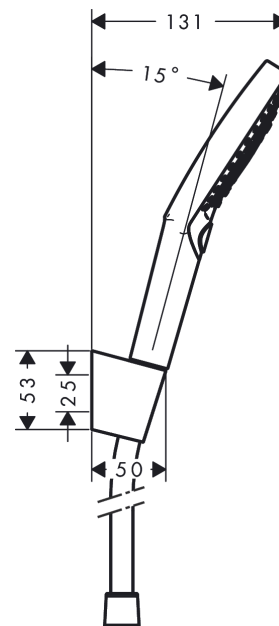

Raindance Select S
Brausehalterset 120 3jet PowderRain mit Brauseschlauch 125 cm
 Oberfläche: **Chrom** Artikelnummer: **27669000**

Beschreibung

Merkmale

- besteht aus: Handbrause, Brausehalter, Brauseschlauch
- Brausekopfgröße: 125 mm
- integrierte Brausehalterfunktion
- Strahlart: PowderRain, Rain, Whirl
- komfortable Strahlartenumstellung durch Select-Taste
- maximale Durchflussmenge bei 3 bar: 11 l/min
- Mindestfließdruck: 1 bar
- Betriebsdruck: min. 1 bar/max. 6 bar
- brauseseitiger Drehwirbel gegen lästiges Verdrehen des Brauseschlauches
- Brausehalter aus Kunststoff
- Wandbefestigung: Schraubbefestigung
- ausspülbare Siebdichtung

Technologie

Produktabbildung

Maßzeichnung

Raindance Select S
Brausehalterset 120 3jet PowderRain mit Brauseschlauch 125 cm
 Oberfläche: Chrom Artikelnummer: 27669000

Durchflussdiagramm

Die Verbrauchswerte wurden praxisnah mit den dazugehörigen Armaturen (Thermostat/Mischer/ Unterputzventil) gemessen.

Raindance Select S
Brausehalterset 120 3jet PowderRain mit Brauseschlauch 125 cm
 Oberfläche: **Chrom** Artikelnummer: **27669000**

Explosionszeichnung

Baujahr: >04/18

Raindance Select S
Brausehaltersset 120 3jet PowderRain mit Brauseschlauch 125 cm
 Oberfläche: **Chrom** Artikelnummer: **27669000**

Ersatzteilliste

Baujahr: >04/18

Pos.	Beschreibung	Artikelnummer	PG	VE
1	Handbrausenhalter	28331000	98	1
2	Futter	98918000	1	1
3	Handbrause	26014000	98	1
4	Sieb	92672000	2	1
5	Dichtung	98058000	1	1
6	Brauseschlauch Isiflex'B 1,25 m	28272000	98	1