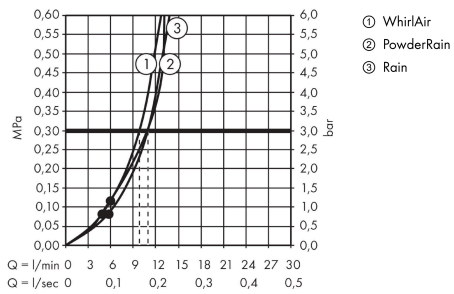

Raindance Select S
Brausehalterset 120 3jet PowderRain mit Brauseschlauch 125 cm
 Oberfläche: **Chrom** Artikelnummer: **27669000**

Beschreibung

Merkmale

- besteht aus: Handbrause, Brausehalter, Brauseschlauch
- Brausekopfgröße: 125 mm
- integrierte Brausehalterfunktion
- Strahlart: PowderRain, Rain, Whirl
- komfortable Strahlartenumstellung durch Select-Taste
- maximale Durchflussmenge bei 3 bar: 11 l/min
- Mindestfließdruck: 1 bar
- Betriebsdruck: min. 1 bar/max. 6 bar
- brauseseitiger Drehwirbel gegen lästiges Verdrehen des Brauseschlauches
- Brausehalter aus Kunststoff
- Wandbefestigung: Schraubbefestigung
- ausspülbare Siebdichtung

Technologie

Produktabbildung

Maßzeichnung

Raindance Select S
Brausehalterset 120 3jet PowderRain mit Brauseschlauch 125 cm
 Oberfläche: Chrom Artikelnummer: 27669000

Durchflussdiagramm

Die Verbrauchswerte wurden praxisnah mit den dazugehörigen Armaturen (Thermostat/Mischer/ Unterputzventil) gemessen.